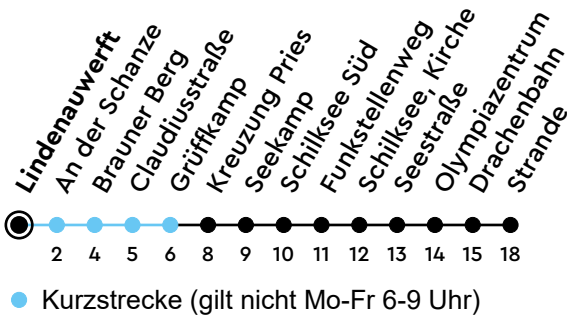

Uhr	Montag - Freitag	Samstag	Sonn-/Feiertag
4			
5	09 49	09	09
6	19 52	09	09
7	22 48	09	09
8	12 36	09	09
9	00 24 48	09	09
10	12 42	07 37	10
11	12 42	07 37	10
12	12 44	07 37	10 40
13	14 44	07 37	10 40
14	14 38	07 37	10 40
15	02 26 50	07 37	10 40
16	14 38	07 37	10 40
17	02 26 48	07 37	10 40
18	12 42	07 37	10 40
19	12 42	07 37	10 40
20	12 42	07 37	10 40
21	11	12	12
22	11	11	11
23	11	11	11
0	11	11	11

Gültig ab 18.05.2026 (ohne Gewähr) - Vom 24.12. bis 31.12. und zur Kieler Woche gelten Sonderfahrpläne.

ECHTZEIT