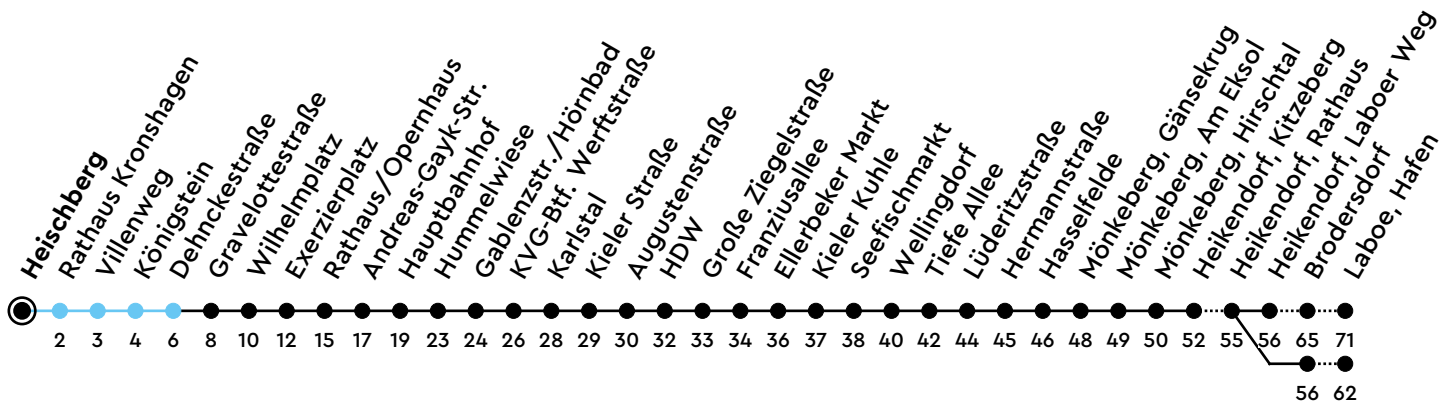

## Heischberg Richtung Laboe

Uhr	Montag - Freitag	Samstag	Sonn-/Feiertag
4			
5			44 <sub>GL</sub>
6			44 <sub>G</sub>
7			14 <sub>GL</sub>
8			
9			
10			
11			
12			
13			
14			
15			
16			
17			
18			
19			44 <sub>G</sub>
20	11 <sub>GL</sub> 44 <sub>G</sub>	14 <sub>GL</sub> 44 <sub>G</sub>	14 <sub>GL</sub> 44 <sub>G</sub>
21	14 <sub>GL</sub> 44 <sub>G</sub>	14 <sub>GL</sub> 44 <sub>G</sub>	14 <sub>GL</sub> 44 <sub>G</sub>
22	14 <sub>GL</sub> 44 <sub>G</sub>	14 <sub>GL</sub> 44 <sub>G</sub>	14 <sub>GL</sub> 44 <sub>G</sub>
23	14 <sub>GL</sub>	14 <sub>GL</sub>	14 <sub>GL</sub>
0			

Gültig ab 21.04.2026 (ohne Gewähr) - Vom 24.12. bis 31.12. und zur Kieler Woche gelten Sonderfahrpläne.

G = via Karlstal, Wellingdorf

GL = via Karlstal, Wellingdorf, Laboer Weg

ECHTZEIT

NAH.SH

KVG Kieler Verkehrsgesellschaft mbH  
 Wertstraße 233-243 · 24143 Kiel  
 ☎ 0431 2203-2203 · www.kvg-kiel.de