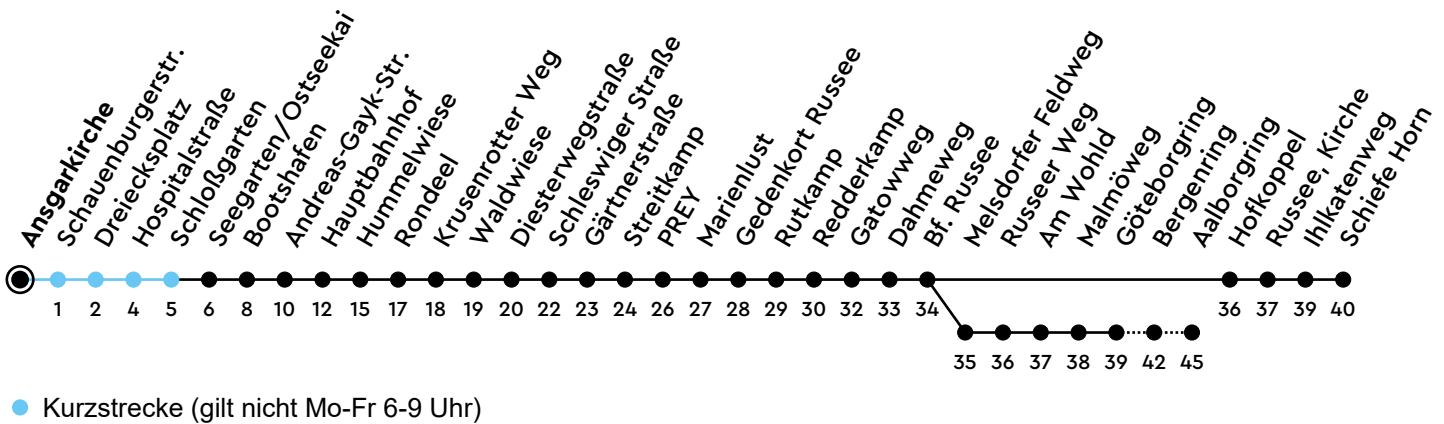

Uhr	Montag - Freitag	Samstag	Sonn-/Feiertag
4			
5	14 _B 29 _A 52 _B	04 _B 34 _B	49 _B
6	07 _A 21 _B 33 _A 44 _B 56 _A	04 _B 34 _B	49 _B
7	08 _B 20 _A 32 _B 44 _A 57 _B	04 _B 34 _B	34 _B
8	09 _A 21 _B 36 _A 51 _B	04 _B 34 _B 53 _B	04 _B 34 _B
9	06 _A 21 _B 36 _A 51 _B	23 _B 53 _B	04 _B 34 _B
10	06 _A 21 _B 36 _A 51 _B	23 _B 53 _B	04 _B 34 _B
11	06 _A 21 _B 36 _A 50 _B	23 _B 53 _B	04 _B 34 _B
12	06 _A 20 _B 36 _A 50 _B	23 _B 53 _B	04 _B 34 _B
13	05 _A 20 _B 35 _A 50 _B	23 _B 53 _B	04 _B 34 _B
14	05 _A 20 _B 35 _A 50 _B	23 _B 53 _B	04 _B 34 _B
15	05 _A 20 _B 35 _A 50 _B	23 _B 53 _B	04 _B 34 _B
16	05 _A 20 _B 35 _A 50 _B	23 _B 53 _B	04 _B 34 _B
17	06 _A 21 _B 36 _A 51 _B	23 _B 53 _B	04 _B 34 _B
18	06 _A 21 _B 36 _A 51 _B	23 _B 53 _B	04 _B 34 _B
19	06 _A 21 _B 41 _A	23 _B 53 _B	04 _B 34 _B
20	01 _B 19 _A 34 _B	19 _B 34 _B	04 _B 34 _B
21	04 _B 34 _B	04 _B 34 _B	04 _B 34 _B
22	04 _B 34 _B	04 _B 34 _B	04 _B 34 _B
23	04 _B	04 _B	04 _B
0			

Sperrung Feldstraße – Gültig vom 06.07.2026 bis 10.07.2026

A = Linie 61 bis Mettenhof, Aalborgring

B = Linie 62 bis Russee, Schiefe Horn

ECHTZEIT