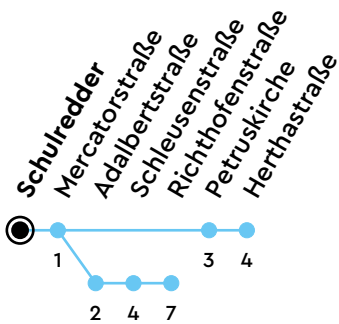

# 32 Schulredder Richtung Wik/Holtenau

Uhr	Montag - Freitag	Samstag	Sonn-/Feiertag
4			
5	19 49	16 51	16 51
6	25 45	36	51 <sub>H</sub>
7	05 25 45	06 36	21 <sub>H</sub> 51 <sub>H</sub>
8	05 25 45	06 36	21 <sub>H</sub> 51 <sub>H</sub>
9	05 25 45	06 41	21 <sub>H</sub> 51 <sub>H</sub>
10	05 25 45	01 21 41	21 <sub>H</sub> 51 <sub>H</sub>
11	05 25 45	01 21 41	21 <sub>H</sub> 51 <sub>H</sub>
12	05 25 45	01 21 41	21 <sub>H</sub> 51 <sub>H</sub>
13	05 25 45	01 21 41	21 <sub>H</sub> 51 <sub>H</sub>
14	05 25 45	01 21 41	21 <sub>H</sub> 51 <sub>H</sub>
15	05 25 45	01 21 41	21 <sub>H</sub> 51 <sub>H</sub>
16	05 25 45	01 21 41	21 <sub>H</sub> 51 <sub>H</sub>
17	05 25 45	01 21 41	21 <sub>H</sub> 51 <sub>H</sub>
18	05 25 45	01 21 41	21 <sub>H</sub> 51 <sub>H</sub>
19	05 25 55 <sub>H</sub>	01 21 51 <sub>H</sub>	21 <sub>H</sub> 51 <sub>H</sub>
20	25 <sub>H</sub> 54 <sub>H</sub>	21 <sub>H</sub> 51 <sub>H</sub>	21 <sub>H</sub> 51 <sub>H</sub>
21	24 <sub>H</sub> 54 <sub>H</sub>	21 <sub>H</sub> 51 <sub>H</sub>	21 <sub>H</sub> 51 <sub>H</sub>
22	24 <sub>H</sub> 54 <sub>H</sub>	21 <sub>H</sub> 51 <sub>H</sub>	21 <sub>H</sub> 51 <sub>H</sub>
23	24 <sub>H</sub> 54 <sub>H</sub>	21 <sub>H</sub> 51 <sub>H</sub>	21 <sub>H</sub> 51 <sub>H</sub>
0			

Sperrung Feldstr. Ecke Homannstr. & Unikliniken - Gültig vom 06.07.2026 bis 10.07.2026 (ohne Gewähr)

H = fährt bis Holtenau

● Kurzstrecke (gilt nicht Mo-Fr 6-9 Uhr)

ECHTZEIT

NAH.SH

KVG Kieler Verkehrsgesellschaft mbH  
Wertstraße 233-243 · 24143 Kiel  
☎ 0431 2203-2203 · www.kvg-kiel.de