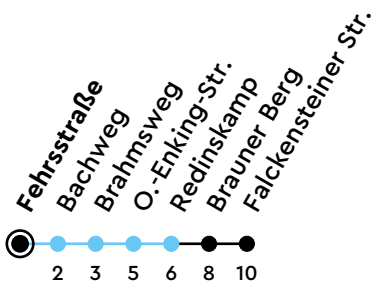

Uhr	Montag - Freitag	Samstag	Sonn-/Feiertag
4			
5	46		
6	16 53	06 36	
7	23 53	06 36	
8	23 53	06 36	
9	23 53	06 53	
10	23 53	23 53	
11	23 53	23 53	
12	26 56	23 53	
13	26 56	23 53	
14	26 56	23 53	
15	26 56	23 53	
16	23 53	23 53	
17	23 53	23 53	
18	23	23	
19			
20			
21			
22			
23			
0			

Gültig ab 24.05.2026 (ohne Gewähr) - Vom 24.12. bis 31.12. und zur Kieler Woche gelten Sonderfahrpläne.

● Kurzstrecke (gilt nicht Mo-Fr 6-9 Uhr)