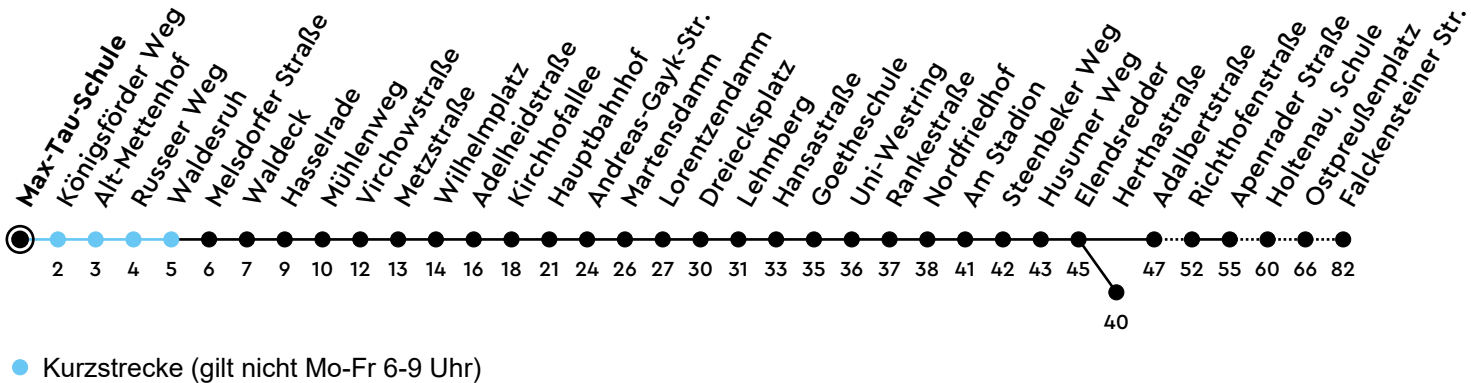

Uhr	Montag - Freitag	Samstag	Sonn-/Feiertag
4	39	59	
5	09 44	29 59	
6	14 44	29 59	
7	11 44	29 59	29
8	14 44	44	29
9	14 44	14 44	29
10	14 44	14 44	29
11	14 44	14 44	29
12	14 44	14 44	29
13	14 44	14 44	29
14	14 44	14 44	29
15	14 44	14 44	29
16	14 44	14 44	29
17	14 41 _H	14 41 _H	29
18	11 _H 41 _H	11 _H 41 _H	29
19	14 _H 52 _W	14 _H 52 _W	29
20	29 _W	29 _W	29 _W
21	29 _W	29 _W	29 _W
22	29 _W	29 _W	29 _W
23	29 _W	29 _W	29 _W
0			

Gültig ab 24.05.2026 (ohne Gewähr) - Vom 24.12. bis 31.12. und zur Kieler Woche gelten Sonderfahrpläne.

H = fährt bis Holtenau

W = fährt bis Wik, Herthastraße

ECHTZEIT