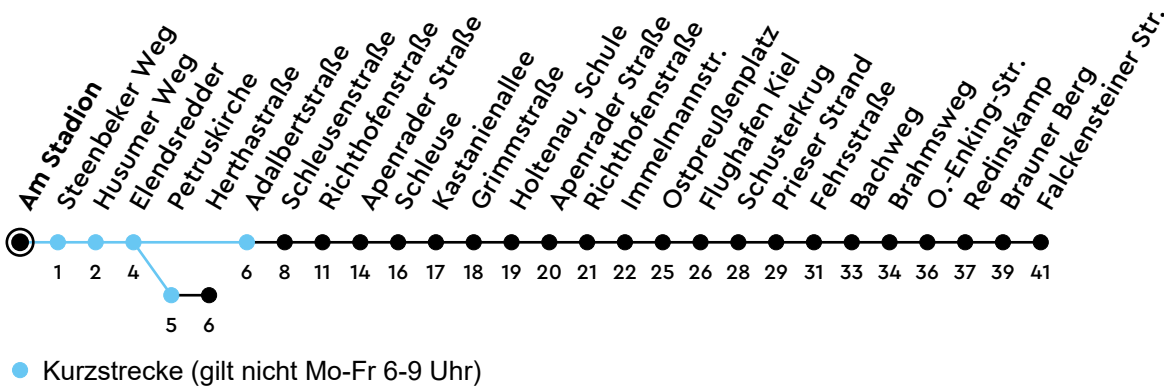

Uhr	Montag - Freitag	Samstag	Sonn-/Feiertag
4	51 <sub>H</sub>		
5	17 47	37	
6	21 51	07 37	
7	21 52	07 37	
8	21 51	07 37	07
9	21 51	21 51	07
10	21 51	21 51	07
11	21 53	21 51	07
12	23 53	21 51	07
13	23 53	21 51	07
14	23 53	21 51	07
15	23 51	21 51	07
16	21 51	21 51	07
17	21 51	21 51	07
18	18 <sub>H</sub> 48 <sub>H</sub>	18 <sub>H</sub> 48 <sub>H</sub>	07
19	18 <sub>H</sub> 51 <sub>H</sub>	18 <sub>H</sub> 51 <sub>H</sub>	07
20	26 <sub>W</sub>	26 <sub>W</sub>	07
21	07 <sub>W</sub>	07 <sub>W</sub>	07 <sub>W</sub>
22	07 <sub>W</sub>	07 <sub>W</sub>	07 <sub>W</sub>
23	07 <sub>W</sub>	07 <sub>W</sub>	07 <sub>W</sub>
0	07 <sub>W</sub>	07 <sub>W</sub>	07 <sub>W</sub>

Gültig ab 24.05.2026 (ohne Gewähr) - Vom 24.12. bis 31.12. und zur Kieler Woche gelten Sonderfahrpläne.

H = fährt bis Holtenau

W = fährt bis Wik, Herthastraße

ECHTZEIT