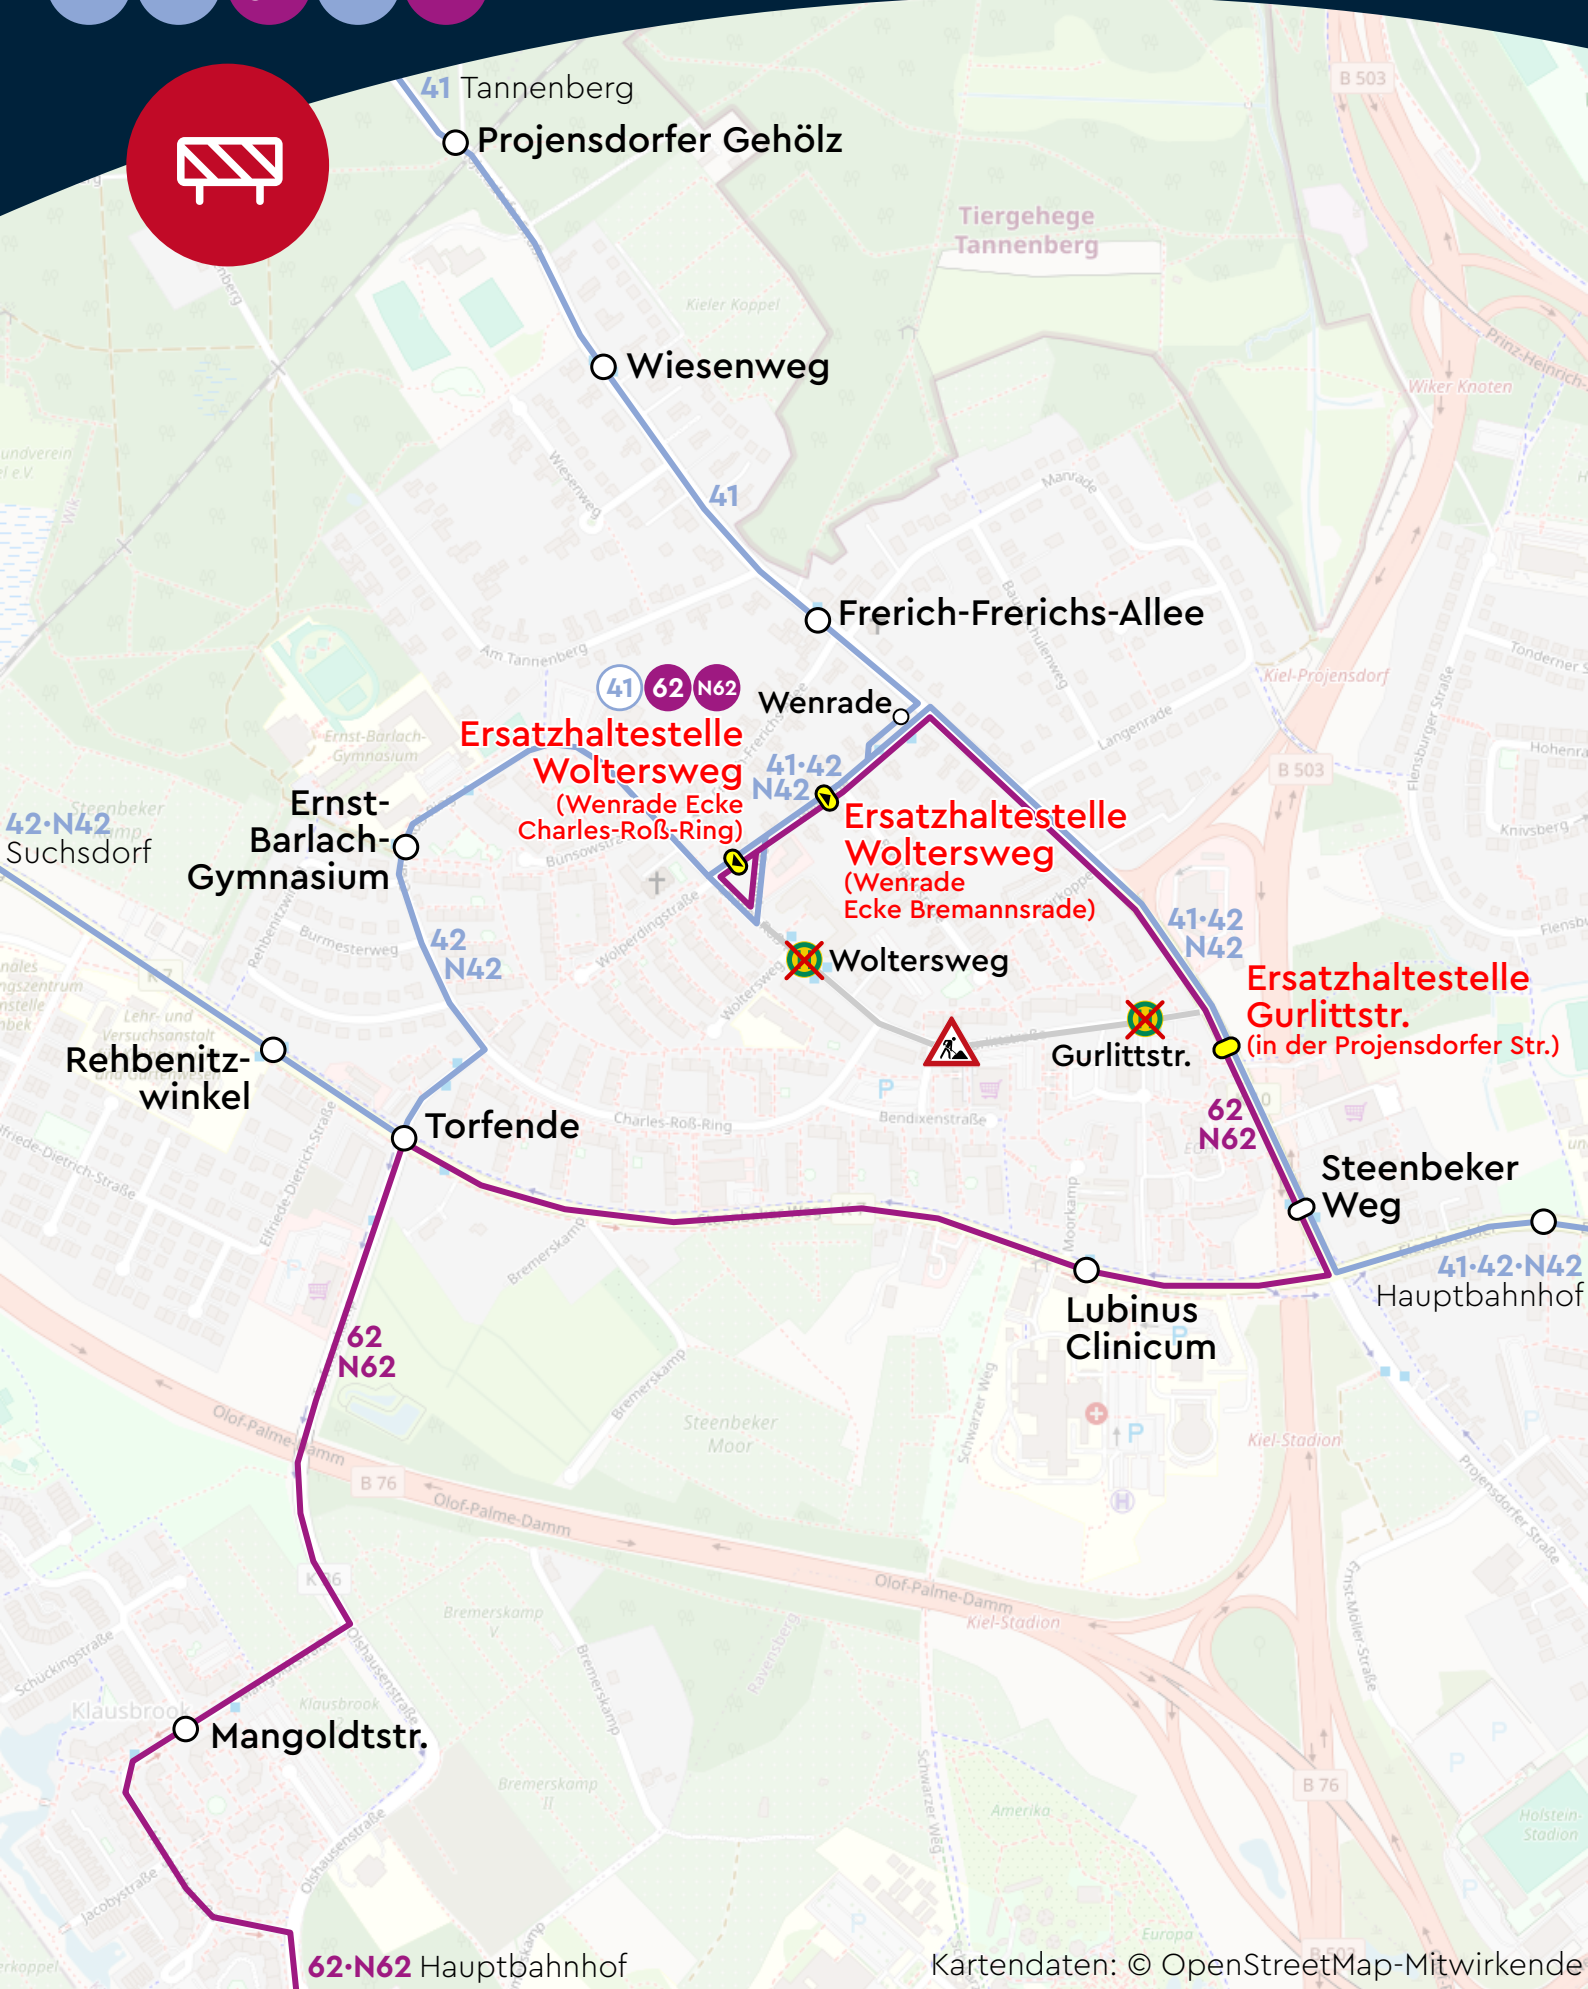

SPERRUNG

Gurlittstraße

Mo

8.6.

Di

23.6.

KVG

41 42 62 N42 N62

62-N62 Hauptbahnhof

Kartendaten: © OpenStreetMap-Mitwirkende