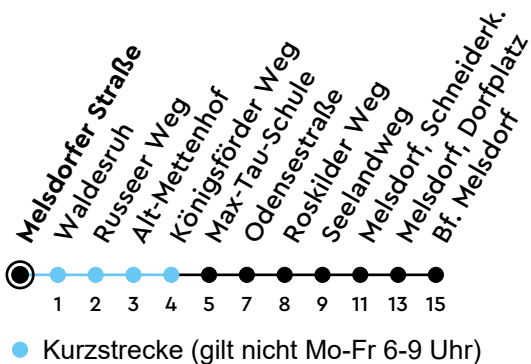

Uhr	Montag - Freitag	Samstag	Sonn-/Feiertag
4			
5	50		
6	11 42	01 31	
7	12 42	01 31	
8	15 42	01 31	01
9	12 42	06 47	01
10	12 42	17 47	01
11	12 42	17 47	01
12	12 42	17 47	01
13	12 42	17 47	01
14	12 42	17 47	01
15	12 42	17 47	01
16	12 42	17 47	01
17	12 42	17 47	01
18	12 42	17 47	01
19	26 56	26 56	01
20	26	26	01
21	01	01	01
22	01	01	01
23	01	01	01
0	01	01	01

Gültig ab 18.05.2026 (ohne Gewähr) - Vom 24.12. bis 31.12. und zur Kieler Woche gelten Sonderfahrpläne.

ECHTZEIT