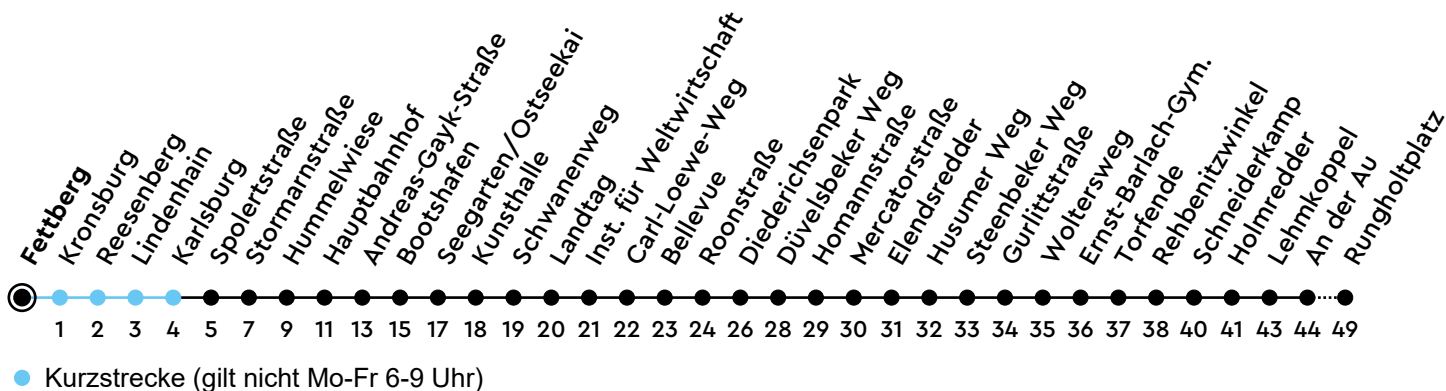

# 42 Fettberg Richtung Suchsdorf

Uhr	Montag - Freitag	Samstag	Sonn-/Feiertag
4			
5		04	04
6		04	04
7	02 <sub>A</sub> 03 <sub>B</sub> 17	04	04
8		04	04
9		04	04
10		04	04
11		04	04
12		04	04
13		04	04
14		04	04
15		04	04
16		04	04
17		04	04
18		04	04
19		04	04
20	04	04	04
21	04	04	04
22	04	04	04
23	04	04	04
0			

Bitte beachten Sie die Sonderfahrpläne von Heiligabend bis Neujahr.

Gültig ab 28.04.2025 (ohne Gewähr)

A = Nur an Schultagen; weiter als Linie 91 bis Rankestr.; fährt bis Hauptbahnhof

B = Nur an Schultagen; weiter als Linie 31 bis Metzstr.; fährt bis Hauptbahnhof