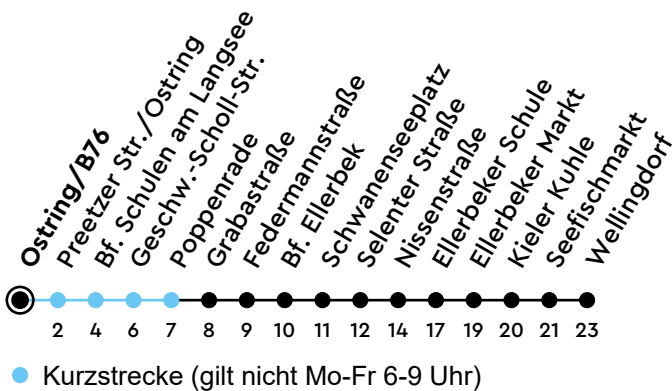

| Uhr | Montag - Freitag | Samstag | Sonn-/Feiertag |
|-----|------------------|---------|----------------|
| 4 | | | |
| 5 | | | |
| 6 | | | |
| 7 | 27 | | |
| 8 | | | |
| 9 | | | |
| 10 | | | |
| 11 | | | |
| 12 | | | |
| 13 | | | |
| 14 | | | |
| 15 | | | |
| 16 | | | |
| 17 | | | |
| 18 | | | |
| 19 | | | |
| 20 | | | |
| 21 | | | |
| 22 | | | |
| 23 | | | |
| 0 | | | |

Gültig ab 19.01.2026 (ohne Gewähr) – Vom 24.12. bis 02.01. und zur Kieler Woche gelten Sonderfahrpläne.

ECHTZEIT