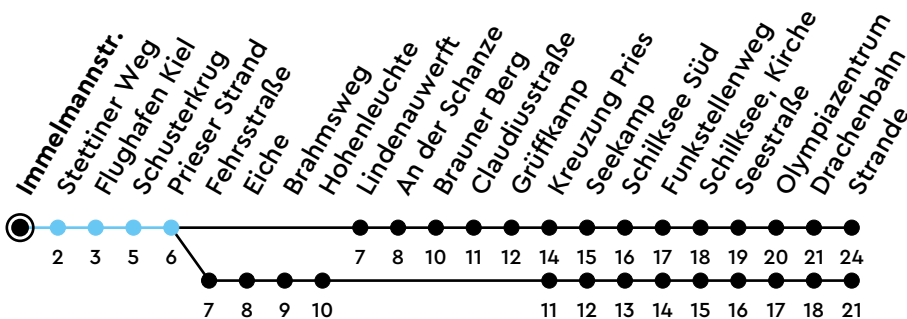

Uhr	Montag - Freitag	Samstag	Sonn-/Feiertag
4			
5	03 _D 28 _B 43 _D 58 _B	03 _D 28 _A	03 _D 28 _A
6	13 _D 30 _B 45 _D	03 _D 33 _A	03 _D 33 _A
7	00 _B 15 _D 30 _B 41 _D 53 _B	03 _D 33 _A	03 _D 33 _A
8	05 _D 17 _B 29 _D 41 _B 53 _D	03 _D 33 _A	03 _D 33 _A
9	05 _B 17 _D 29 _B 41 _D 53 _B	03 _D 30 _A	03 _D 33 _A
10	05 _D 20 _B 35 _D 50 _B	00 _D 15 _B 30 _D 45 _B	03 _D 33 _A
11	05 _D 20 _B 35 _D 50 _B	00 _D 15 _B 30 _D 45 _B	03 _D 33 _A
12	05 _D 20 _B 37 _D 42 _S 52 _B	00 _D 15 _B 30 _D 45 _B	03 _D 18 _B 33 _D 48 _B
13	07 _D 22 _B 37 _D 45 _S 52 _B	00 _D 15 _B 30 _D 45 _B	03 _D 18 _B 33 _D 48 _B
14	07 _D 19 _B 31 _D 43 _B 55 _D	00 _D 15 _B 30 _D 45 _B	03 _D 18 _B 33 _D 48 _B
15	07 _B 19 _D 31 _B 43 _D 55 _B	00 _D 15 _B 30 _D 45 _B	03 _D 18 _B 33 _D 48 _B
16	07 _D 19 _B 31 _D 43 _B 55 _D	00 _D 15 _B 30 _D 45 _B	03 _D 18 _B 33 _D 48 _B
17	07 _B 19 _D 29 _B 41 _D 53 _B	00 _D 15 _B 30 _D 45 _B	03 _D 18 _B 33 _D 48 _B
18	05 _D 17 _B 35 _D 50 _B	00 _D 15 _B 30 _D 45 _B	03 _D 18 _B 33 _D 48 _B
19	05 _D 20 _B 35 _D 50 _B	00 _D 15 _B 30 _D 45 _B	03 _D 18 _B 33 _D 48 _B
20	05 _D 20 _B 35 _D 50 _B	00 _D 15 _B 30 _D 45 _B	03 _D 18 _B 33 _D 48 _B
21	03 _F 33 _C	03 _F 33 _C	03 _F 33 _C
22	03 _F 33 _C	03 _F 33 _C	03 _F 33 _C
23	03 _F 33 _C	03 _F 33 _C	03 _F 33 _C
0	03 _F	03 _F	03 _F

Sperrung Holtenauer Str. - Gültig vom 18.05.2026 bis vsl. 05.06.2026

A = Linie 12 bis Strande; via Hohenleuchte

D = Linie 13 bis Strande; via Brauner Berg

B = Linie 12 bis Schilksee; via Hohenleuchte

F = Linie 13 bis Strande; via Ostpreußenplatz, Brauner Berg

C = Linie 12 bis Strande; via Ostpreußenplatz, Hohenleuchte

S = nur an Schultagen

● Kurzstrecke (gilt nicht Mo-Fr 6-9 Uhr)

ECHTZEIT