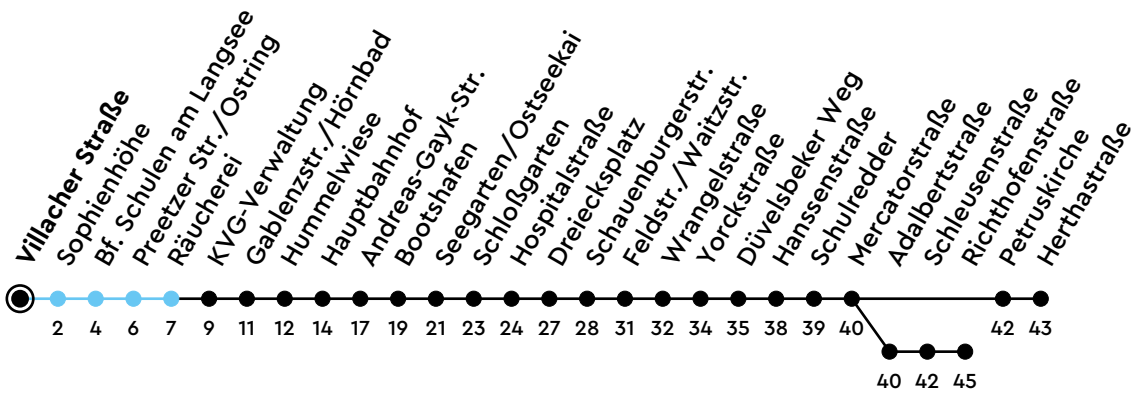

32 Villacher Straße Richtung Wik/Holtenau

Uhr	Montag - Freitag	Samstag	Sonn-/Feiertag
4	43	43	
5	13 47	18	
6	07 27 47	03 33	
7	06 26 46	03 33	
8	07 27 47	03 33	
9	07 27 47	07 27 47	
10	07 27 47	07 27 47	
11	07 27 47	07 27 47	
12	07 27 47	07 27 47	
13	07 27 47	07 27 47	
14	07 27 47	07 27 47	
15	07 27 47	07 27 47	
16	07 27 47	07 27 47	
17	07 27 47	07 27 47	
18	07 27 47	07 27 47	
19	17 _H 47 _H	17 _H 47 _H	
20			
21			
22			
23			
0			

Sperrung Reichenberger Allee - Gültig vom 06.07.2026 bis 22.07.2026 (ohne Gewähr)

H = fährt bis Holtenau

● Kurzstrecke (gilt nicht Mo-Fr 6-9 Uhr)

ECHTZEIT

NAH.SH

KVG Kieler Verkehrsgesellschaft mbH
Wertstraße 233-243 · 24143 Kiel
☎ 0431 2203-2203 · www.kvg-kiel.de