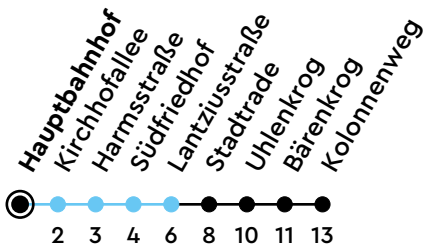

50·51

H Hauptbahnhof C1 Richtung Hassee

Uhr	Montag - Freitag	Samstag	Sonn-/Feiertag
4	20 50	20 50	20
5	35	38	05
6	03 18 33 48	08 38	05 35
7	03 18 33 48	08 38	05 35
8	03 18 33 48	08 33 53	05 35
9	03 18 33 48	13 33 53	05 35
10	03 18 34 49	13 33 53	05 35
11	04 19 34 49	13 33 53	05 35
12	04 19 34 49	13 33 53	05 35
13	04 19 34 49	13 33 53	05 35
14	04 19 34 49	13 33 53	05 35
15	04 19 34 50	13 33 53	05 35
16	05 20 35 50	13 33 53	05 35
17	04 19 34 49	13 33 53	05 35
18	04 19 33 48	13 33 53	05 35
19	03 18 33 48	13 33 53	05 35
20	03 13 35	13 35	05 35
21	05 35	05 35	05 35
22	05 35	05 35	05 35
23	05	05	05
0			

Bitte beachten Sie die Sonderfahrpläne von Heiligabend bis Neujahr.

Gültig ab 17.02.2025 (ohne Gewähr)

● Kurzstrecke (gilt nicht Mo-Fr 6-9 Uhr)