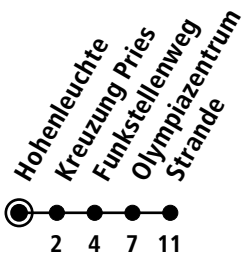

X30

 Hohenleuchte

Kiel Hbf ▶ Wik ▶ Schilksee ▶ Strande

Uhr	Montag - Freitag	Samstag	Sonn-/Feiertag
4	49 _A		
5	49		
6	19 _A 49		
7	19 _A 49		
8	19 49 _A		
9	19 49 _A		
10	19 49 _A		
11	19 49 _A		
12	19 49 _A		
13	19 49 _A		
14	19 49 _A		
15	19 49 _A		
16	19 49 _A		
17	19 49 _A		
18	19 49 _A		
19	19 49 _A		
20			
21			
22			
23			
0			

Gültig ab 22.04.2024 (ohne Gewähr)

A = Fährt bis Olympiazentrum

• Kurzstreckentickets haben auf der Linie X30 keine Gültigkeit.