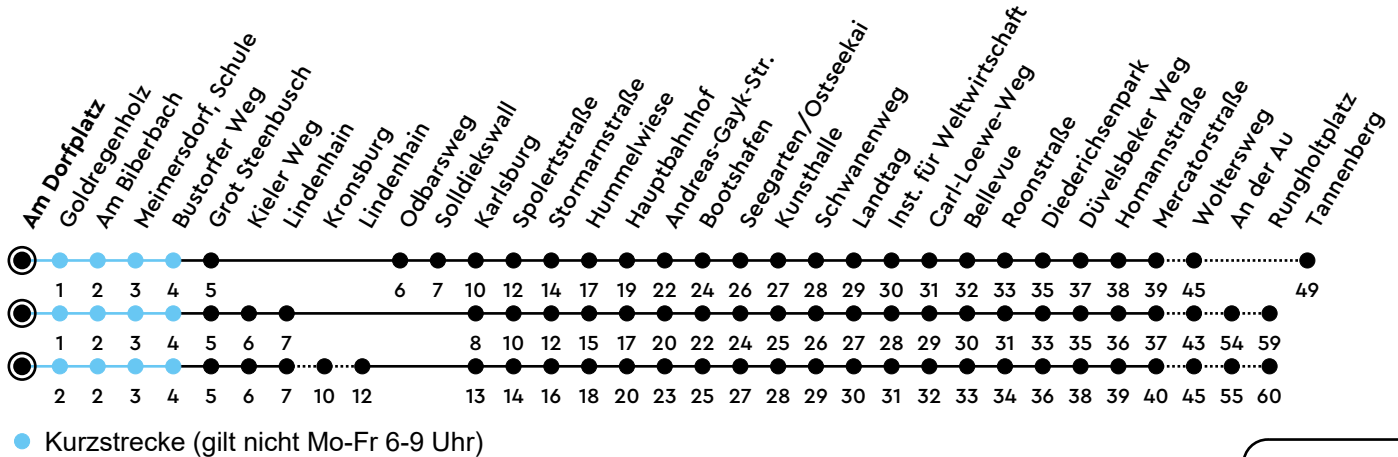

41·42

Am Dorfplatz Richtung Tannenberg/Suchsdorf

Uhr	Montag - Freitag	Samstag	Sonn-/Feiertag
4	40 _B		
5	10 _B 23 _A 43 _B 58 _A	00 _B 28 _A	13 _W 40 _K
6	13 _B 28 _A 43 _B 47 _R 52 _M 57 _A	00 _B 28 _A	13 _W 45 _B
7	12 _B 27 _A 42 _B 58 _A	00 _B 28 _A	13 _W 45 _B
8	15 _B 28 _A 45 _B 58 _A	00 _B 28 _A	13 _W 45 _B
9	15 _B 28 _A 45 _B 58 _A	00 _B 28 _A	13 _W 45 _B
10	15 _B 28 _A 45 _B 58 _A	00 _B 28 _A	13 _W 45 _B
11	15 _B 28 _A 45 _B 58 _A	00 _B 28 _A	13 _W 45 _B
12	15 _B 28 _A 44 _B 57 _A	00 _B 28 _A	13 _W 45 _B
13	14 _B 27 _A 44 _B 57 _A	00 _B 28 _A	13 _W 45 _B
14	14 _B 27 _A 44 _B 57 _A	00 _B 28 _A	13 _W 45 _B
15	14 _B 27 _A 44 _B 57 _A	00 _B 28 _A	13 _W 45 _B
16	14 _B 27 _A 44 _B 57 _A	00 _B 28 _A	13 _W 45 _B
17	14 _B 28 _A 45 _B 58 _A	00 _B 28 _A	13 _W 45 _B
18	15 _B 28 _A 45 _B 58 _A	00 _B 28 _A	13 _W 40 _K
19	15 _B 28 _A 45 _B	00 _B 28 _A	13 _W 40 _K
20	13 _W 40 _K	00 _B 13 _W 40 _K	13 _W 40 _K
21	13 _W 40 _K	13 _W 40 _K	13 _W 40 _K
22	13 _W 40 _K	13 _W 40 _K	13 _W 40 _K
23	13 _W	13 _W	13 _W
0			

Gültig ab 01.01.2026 (ohne Gewähr) - Vom 24.12. bis 02.01. und zur Kieler Woche gelten Sonderfahrpläne.

A = Linie 41 bis Tannenberg; via Solldiekswall
 B = Linie 42 bis Suchsdorf
 K = Linie 42 bis Suchsdorf; via Kronsburg

M = fährt ab Hbf weiter als Linie 31 bis Metzstr.; nur an Schultagen
 R = fährt ab Hbf weiter als Linie 91 bis Rankestr.; nur an Schultagen
 W = Linie 41 bis Woltersweg; via Solldiekswall

ECHTZEIT