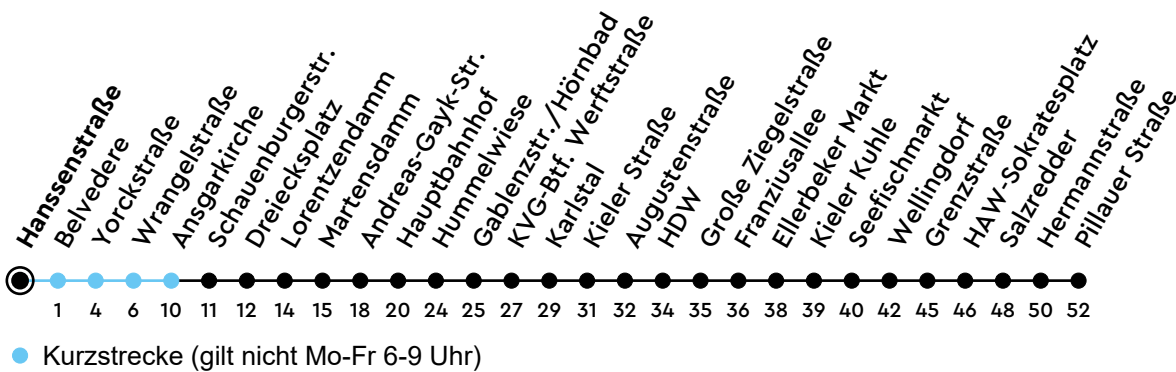

11

Hanssenstraße Richtung Dietrichsdorf

Uhr	Montag - Freitag	Samstag	Sonn-/Feiertag
4	45	58	
5	00 15 30 43 55	28 58	03 33
6	07 19 30 42 54	28 58	03 33
7	06 18 30 42 54	28 58	03 29 59
8	06 18 30 42 55	26 42 52	29 59
9	07 19 31 42 54	02 12 22 32 42 52	29 59
10	06 18 30 42 54	02 12 22 32 42 52	29 59
11	06 18 29 41 53	02 12 22 32 42 52	29 59
12	05 17 29 41 53	02 12 22 32 42 52	33
13	05 18 30 42 54	02 12 22 32 42 52	03 33
14	06 18 30 42 54	02 12 22 32 42 52	03 33
15	06 18 30 42 54	02 12 22 32 42 52	03 33
16	06 18 30 42 54	02 12 22 32 42 52	03 33
17	07 19 31 43 55	02 12 22 32 42 52	03 33
18	07 19 31 42 54	02 12 22 32 42 52	03 33
19	06 18 30 42 54	02 12 22 32 42 52	03 33 59
20	06 28 58	02 28 58	29 59
21	28 58	28 58	29 59
22	28 58	28 58	29 59
23	28	28	29
0			

Sperrung Westring – Gültig vom 18.05.2026 bis 23.05.2026 (ohne Gewähr)

NAH.SH

KVG Kieler Verkehrsgesellschaft mbH
 Werftstraße 233-243 · 24143 Kiel
 ☎ 0431 2203-2203 · www.kvg-kiel.de