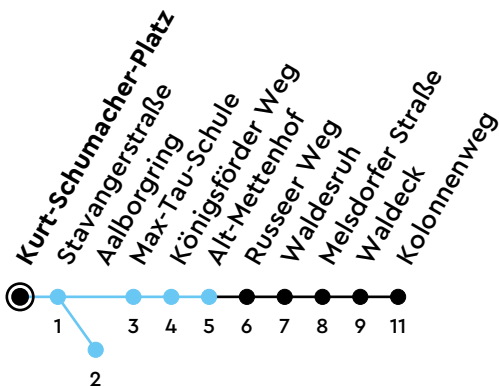

Uhr	Montag - Freitag	Samstag	Sonn-/Feiertag
4			
5			
6	10 41		
7	11 41	42 _M	
8	11 41	12 _M 42 _M	12 _M 42 _M
9	11 41	12 _M 42 _M	12 _M 42 _M
10	11 41	12 _M 42 _M	12 _M 42 _M
11	11 41	12 _M 42 _M	12 _M 42 _M
12	11 41	12 _M 42 _M	12 _M 42 _M
13	11 41	12 _M 42 _M	12 _M 42 _M
14	11 40	12 _M 42 _M	12 _M 42 _M
15	10 40	12 _M 42 _M	12 _M 42 _M
16	10 40	12 _M 42 _M	12 _M 42 _M
17	11 41	12 _M 42 _M	12 _M 42 _M
18	11 41	12 _M 42 _M	12 _M 42 _M
19	11 41	12 _M 42 _M	12 _M 42 _M
20	11 41	12 _M	
21			
22			
23			
0			

Gültig ab 24.05.2026 (ohne Gewähr) - Vom 24.12. bis 31.12. und zur Kieler Woche gelten Sonderfahrpläne.

M = fährt bis Mettenhof, Aalborgring

● Kurzstrecke (gilt nicht Mo-Fr 6-9 Uhr)

ECHTZEIT