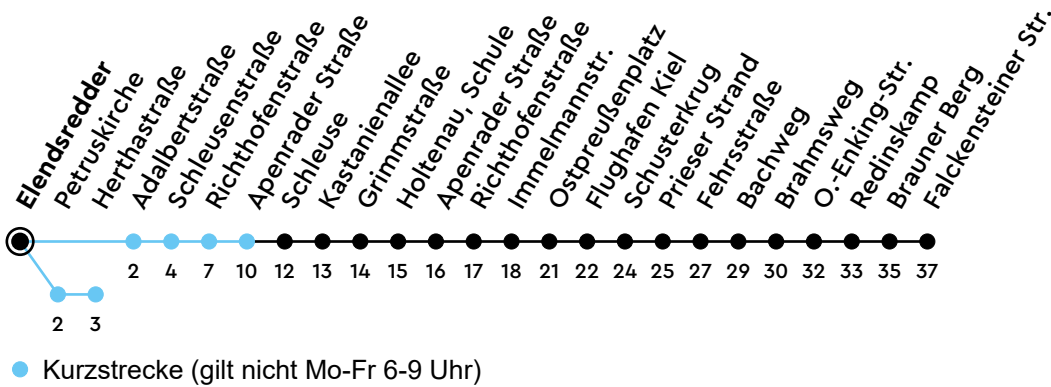

Uhr	Montag - Freitag	Samstag	Sonn-/Feiertag
4	54 _H		
5	20 50	40	
6	25 55	10 40	
7	25 56	10 40	
8	25 55	10 40	10
9	25 55	25 55	10
10	25 55	25 55	10
11	25 58	25 55	10
12	28 58	25 55	10
13	28 58	25 55	10
14	28 58	25 55	10
15	28 55	25 55	10
16	25 55	25 55	10
17	25 55	25 55	10
18	22 _H 52 _H	22 _H 52 _H	10
19	22 _H 55 _H	22 _H 55 _H	10
20	29 _W	29 _W	10
21	10 _W	10 _W	10 _W
22	10 _W	10 _W	10 _W
23	10 _W	10 _W	10 _W
0	10 _W	10 _W	10 _W

Gültig ab 24.05.2026 (ohne Gewähr) - Vom 24.12. bis 31.12. und zur Kieler Woche gelten Sonderfahrpläne.

H = fährt bis Holtenau

W = fährt bis Wik, Herthastraße

ECHTZEIT