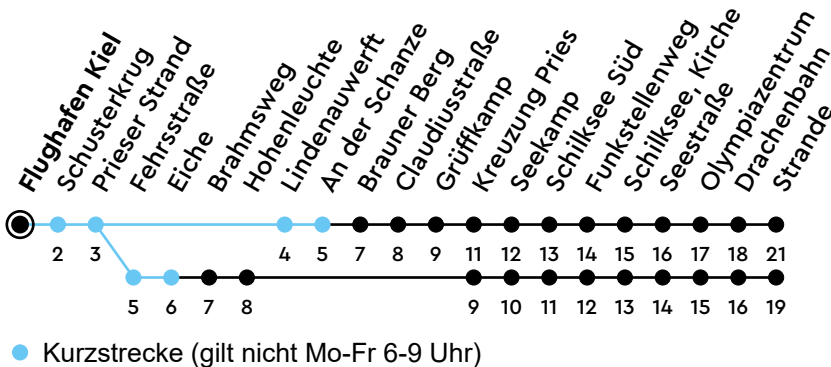

Uhr	Montag - Freitag	Samstag	Sonn-/Feiertag
4			
5	05 _D 30 _B 45 _D	05 _D 30 _A	05 _D 30 _A
6	00 _B 15 _D 33 _B 48 _D	05 _D 35 _A	05 _D 35 _A
7	03 _B 18 _D 33 _B 44 _D 56 _B	05 _D 35 _A	05 _D 35 _A
8	08 _D 20 _B 32 _D 44 _B 56 _D	05 _D 35 _A	05 _D 35 _A
9	08 _B 20 _D 32 _B 44 _D 56 _B	05 _D 33 _A	05 _D 35 _A
10	08 _D 23 _B 38 _D 53 _B	03 _D 18 _B 33 _D 48 _B	06 _D 36 _A
11	08 _D 23 _B 38 _D 53 _B	03 _D 18 _B 33 _D 48 _B	06 _D 36 _A
12	08 _D 23 _B 40 _D 47 _S 55 _B	03 _D 18 _B 33 _D 48 _B	06 _D 21 _B 36 _D 51 _B
13	10 _D 25 _B 40 _D 50 _S 55 _B	03 _D 18 _B 33 _D 48 _B	06 _D 21 _B 36 _D 51 _B
14	10 _D 22 _B 34 _D 46 _B 58 _D	03 _D 18 _B 33 _D 48 _B	06 _D 21 _B 36 _D 51 _B
15	10 _B 22 _D 34 _B 46 _D 58 _B	03 _D 18 _B 33 _D 48 _B	06 _D 21 _B 36 _D 51 _B
16	10 _D 22 _B 34 _D 46 _B 58 _D	03 _D 18 _B 33 _D 48 _B	06 _D 21 _B 36 _D 51 _B
17	10 _B 22 _D 32 _B 44 _D 56 _B	03 _D 18 _B 33 _D 48 _B	06 _D 21 _B 36 _D 51 _B
18	08 _D 20 _B 38 _D 53 _B	03 _D 18 _B 33 _D 48 _B	06 _D 21 _B 36 _D 51 _B
19	08 _D 23 _B 38 _D 53 _B	03 _D 18 _B 33 _D 48 _B	06 _D 21 _B 36 _D 51 _B
20	08 _D 23 _B 38 _D 53 _B	03 _D 18 _B 33 _D 48 _B	06 _D 21 _B 36 _D 51 _B
21	07 _D 37 _A	08 _D 37 _A	08 _D 37 _A
22	07 _D 37 _A	07 _D 37 _A	07 _D 37 _A
23	07 _D 37 _A	07 _D 37 _A	07 _D 37 _A
0	07 _D	07 _D	07 _D

Sperrung Holtenauer Str. - Gültig vom 18.05.2026 bis vsl. 05.06.2026

A = Linie 12 bis Strande; via Hohenleuchte
B = Linie 12 bis Schilksee; via Hohenleuchte

D = Linie 13 bis Strande; via Brauner Berg
S = nur an Schultagen

ECHTZEIT