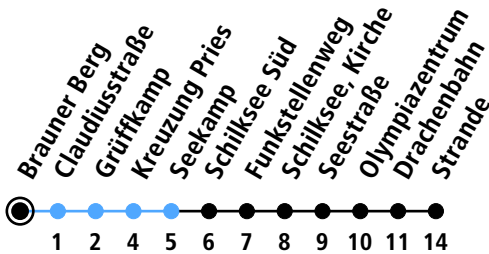

Uhr	Montag - Freitag	Samstag	Sonn-/Feiertag
4	57	59	59
5	27 57	27 59	27 59
6	12 _A 27 _A 41 56 _A	27 59	27 59
7	11 26 _A 41 56 _A	27 59	27 59
8	11 26 _A 41 56 _A	27 59	27 59
9	11 26 _A 41 56 _A	27 59	27 59
10	11 26 _A 41 56 _A	26 59	27 59
11	11 26 _A 41 56 _A	26 59	27 59
12	11 26 _A 41 56 _A 58 _B	26 59	27 59
13	11 26 _A 41 56 _A	26 59	27 59
14	01 _B 11 26 _A 41 56 _A	26 59	27 59
15	11 26 _A 41 56 _A	26 59	27 59
16	11 26 _A 41 56 _A	26 59	27 59
17	11 26 _A 41 56 _A	26 59	27 59
18	11 26 _A 41 56 _A	26 59	27 59
19	11 26 _A 41 56 _A	26 59	27 59
20	11 26 _A 41 59	26 59	27 59
21	27 59	27 59	27 59
22	27 59	27 59	27 59
23	27	27	27
0			

Gültig ab 10.12.2023 (ohne Gewähr)

A = Fährt bis Olympiazentrum

B = Nur an Schultagen

● Kurzstrecke (gilt nicht Mo-Fr 6-9 Uhr)