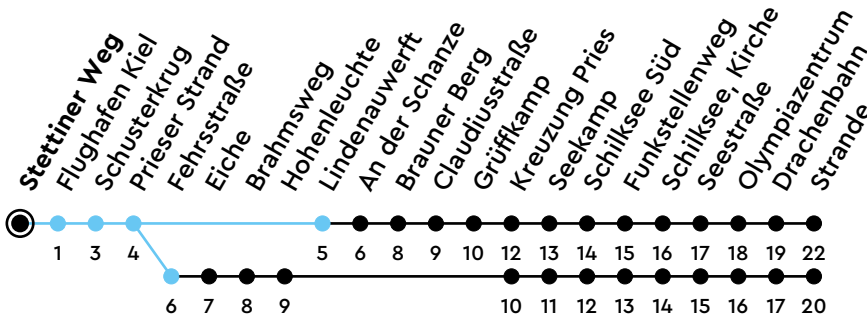

Uhr	Montag - Freitag	Samstag	Sonn-/Feiertag
4			
5	04 _D 29 _B 44 _D 59 _B	04 _D 29 _A	04 _D 29 _A
6	14 _D 32 _B 47 _D	04 _D 34 _A	04 _D 34 _A
7	02 _B 17 _D 32 _B 43 _D 55 _B	04 _D 34 _A	04 _D 34 _A
8	07 _D 19 _B 31 _D 43 _B 55 _D	04 _D 34 _A	04 _D 34 _A
9	07 _B 19 _D 31 _B 43 _D 55 _B	04 _D 32 _A	04 _D 34 _A
10	07 _D 22 _B 37 _D 52 _B	02 _D 17 _B 32 _D 47 _B	05 _D 35 _A
11	07 _D 22 _B 37 _D 52 _B	02 _D 17 _B 32 _D 47 _B	05 _D 35 _A
12	07 _D 22 _B 39 _D 54 _B	02 _D 17 _B 32 _D 47 _B	05 _D 20 _B 35 _D 50 _B
13	09 _D 24 _B 39 _D 54 _B	02 _D 17 _B 32 _D 47 _B	05 _D 20 _B 35 _D 50 _B
14	09 _D 21 _B 33 _D 45 _B 57 _D	02 _D 17 _B 32 _D 47 _B	05 _D 20 _B 35 _D 50 _B
15	09 _B 21 _D 33 _B 45 _D 57 _B	02 _D 17 _B 32 _D 47 _B	05 _D 20 _B 35 _D 50 _B
16	09 _D 21 _B 33 _D 45 _B 57 _D	02 _D 17 _B 32 _D 47 _B	05 _D 20 _B 35 _D 50 _B
17	09 _B 21 _D 31 _B 43 _D 55 _B	02 _D 17 _B 32 _D 47 _B	05 _D 20 _B 35 _D 50 _B
18	07 _D 19 _B 37 _D 52 _B	02 _D 17 _B 32 _D 47 _B	05 _D 20 _B 35 _D 50 _B
19	07 _D 22 _B 37 _D 52 _B	02 _D 17 _B 32 _D 47 _B	05 _D 20 _B 35 _D 50 _B
20	07 _D 22 _B 37 _D 52 _B	02 _D 17 _B 32 _D 47 _B	05 _D 20 _B 35 _D 50 _B
21			
22			
23			
0			

Sperrung Holtenauer Str. - Gültig vom 18.05.2026 bis vsl. 05.06.2026

A = Linie 12 bis Strande; via Hohenleuchte

D = Linie 13 bis Strande; via Brauner Berg

B = Linie 12 bis Schilksee; via Hohenleuchte

● Kurzstrecke (gilt nicht Mo-Fr 6-9 Uhr)

ECHTZEIT