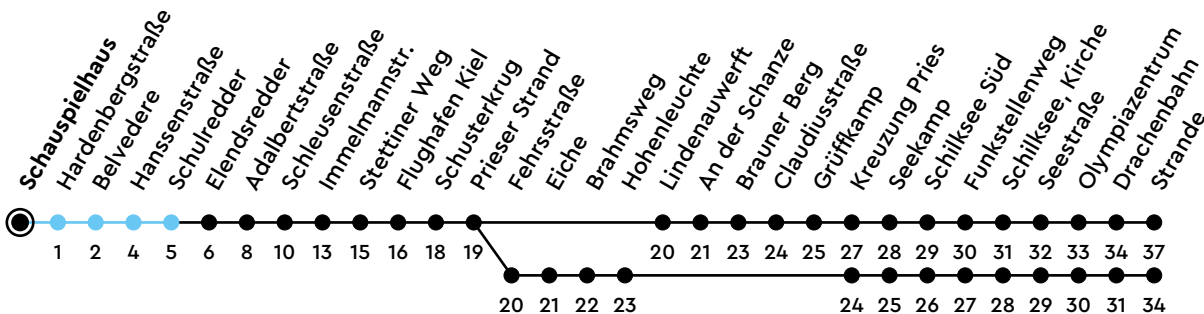

Uhr	Montag - Freitag	Samstag	Sonn-/Feiertag
4	46 _D	46 _D	46 _D
5	11 _B 26 _D 41 _B 56 _D	11 _A 46 _D	11 _A 46 _D
6	14 _B 29 _D 44 _B 59 _D	16 _A 46 _D	16 _A 46 _D
7	14 _B 25 _D 37 _B 49 _D	16 _A 46 _D	16 _A 46 _D
8	01 _B 13 _D 25 _B 37 _D 49 _B	16 _A 46 _D	16 _A 46 _D
9	01 _D 13 _B 25 _D 37 _B 49 _D	14 _A 44 _D 59 _B	16 _A 47 _D
10	04 _B 19 _D 34 _B 49 _D	14 _D 29 _B 44 _D 59 _B	17 _A 47 _D
11	04 _B 19 _D 34 _B 49 _D	14 _D 29 _B 44 _D 59 _B	17 _A 47 _D
12	04 _B 20 _D 35 _B 50 _D	14 _D 29 _B 44 _D 59 _B	02 _B 17 _D 32 _B 47 _D
13	05 _B 20 _D 35 _B 50 _D	14 _D 29 _B 44 _D 59 _B	02 _B 17 _D 32 _B 47 _D
14	02 _B 14 _D 26 _B 38 _D 50 _B	14 _D 29 _B 44 _D 59 _B	02 _B 17 _D 32 _B 47 _D
15	02 _D 14 _B 26 _D 38 _B 50 _D	14 _D 29 _B 44 _D 59 _B	02 _B 17 _D 32 _B 47 _D
16	02 _B 14 _D 26 _B 38 _D 50 _B	14 _D 29 _B 44 _D 59 _B	02 _B 17 _D 32 _B 47 _D
17	02 _D 13 _B 25 _D 37 _B 49 _D	14 _D 29 _B 44 _D 59 _B	02 _B 17 _D 32 _B 47 _D
18	01 _B 19 _D 34 _B 49 _D	14 _D 29 _B 44 _D 59 _B	02 _B 17 _D 32 _B 47 _D
19	04 _B 19 _D 34 _B 49 _D	14 _D 29 _B 44 _D 59 _B	02 _B 17 _D 32 _B 47 _D
20	04 _B 19 _D 34 _B 46 _F	14 _D 29 _B 47 _F	02 _B 17 _D 32 _B 47 _F
21	16 _C 46 _F	16 _C 46 _F	16 _C 46 _F
22	16 _C 46 _F	16 _C 46 _F	16 _C 46 _F
23	16 _C 46 _F	16 _C 46 _F	16 _C 46 _F
0			

Gültig ab 06.06.2026 (ohne Gewähr) - Vom 24.12. bis 02.01. und zur Kieler Woche gelten Sonderfahrpläne.

A = Linie 12 bis Strande; via Hohenleuchte

B = Linie 12 bis Schilksee; via Hohenleuchte

C = Linie 12 bis Strande; via Ostpreußenplatz, Hohenleuchte

D = Linie 13 bis Strande; via Brauner Berg

F = Linie 13 bis Strande; via Ostpreußenplatz, Brauner Berg

● Kurzstrecke (gilt nicht Mo-Fr 6-9 Uhr)

ECHTZEIT