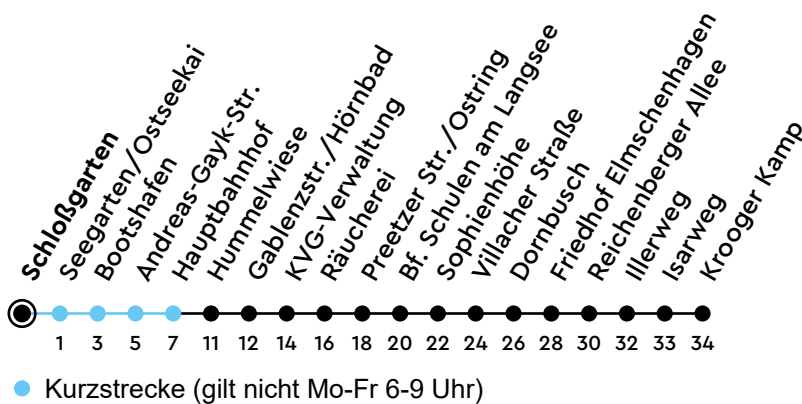

32 Schloßgarten Richtung Elmschenhagen

Uhr	Montag - Freitag	Samstag	Sonn-/Feiertag
4	49	49	
5	19 52	39	24 _H
6	12 32 52	09 39	24 _H
7	12 32 52	09 39	20 _H 50 _H
8	12 32 52	09 39	20 _H 50 _H
9	12 32 52	12 32 52	20 _H 50 _H
10	12 32 52	12 32 52	20 _H 50 _H
11	12 32 52	12 32 52	20 _H 50 _H
12	12 32 52	12 32 52	20 _H 54 _H
13	12 32 52	12 32 52	24 _H 54 _H
14	12 32 52	12 32 52	24 _H 54 _H
15	12 32 52	12 32 52	24 _H 54 _H
16	12 32 52	12 32 52	24 _H 54 _H
17	12 32 52	12 32 52	24 _H 54 _H
18	12 32 52	12 32 52	24 _H 54 _H
19	12 32 52	12 32 52	24 _H 54 _H
20	27 _H 57 _H	20 50 _H	24 _H 50 _H
21	26 _H 56 _H	20 _H 50 _H	20 _H 50 _H
22	26 _H 56 _H	20 _H 50 _H	20 _H 50 _H
23	26 _H 56 _H	20 _H 50 _H	20 _H 50 _H
0	26 _H	20 _H	20 _H

Sperrung Feldstr. Ecke Homannstr. & Unikliniken – Gültig vom 06.07.2026 bis 10.07.2026 (ohne Gewähr)

H = fährt bis Hauptbahnhof

ECHTZEIT