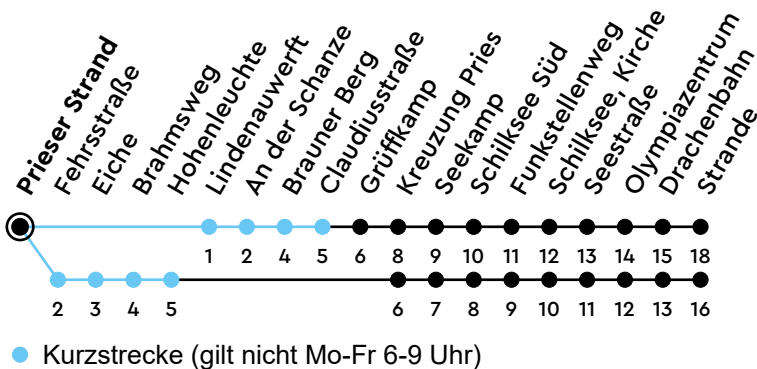

Uhr	Montag - Freitag	Samstag	Sonn-/Feiertag
4			
5	08 _D 33 _B 48 _D	08 _D 33 _A	08 _D 33 _A
6	03 _B 18 _D 36 _B 51 _D	08 _D 38 _A	08 _D 38 _A
7	06 _B 21 _D 36 _B 47 _D 59 _B	08 _D 38 _A	08 _D 38 _A
8	11 _D 23 _B 35 _D 47 _B 59 _D	08 _D 38 _A	08 _D 38 _A
9	11 _B 23 _D 35 _B 47 _D 59 _B	08 _D 36 _A	08 _D 38 _A
10	11 _D 26 _B 41 _D 56 _B	06 _D 21 _B 36 _D 51 _B	09 _D 39 _A
11	11 _D 26 _B 41 _D 56 _B	06 _D 21 _B 36 _D 51 _B	09 _D 39 _A
12	11 _D 26 _B 43 _D 50 _S 58 _B	06 _D 21 _B 36 _D 51 _B	09 _D 24 _B 39 _D 54 _B
13	13 _D 28 _B 43 _D 53 _S 58 _B	06 _D 21 _B 36 _D 51 _B	09 _D 24 _B 39 _D 54 _B
14	13 _D 25 _B 37 _D 49 _B	06 _D 21 _B 36 _D 51 _B	09 _D 24 _B 39 _D 54 _B
15	01 _D 13 _B 25 _D 37 _B 49 _D	06 _D 21 _B 36 _D 51 _B	09 _D 24 _B 39 _D 54 _B
16	01 _B 13 _D 25 _B 37 _D 49 _B	06 _D 21 _B 36 _D 51 _B	09 _D 24 _B 39 _D 54 _B
17	01 _D 13 _B 25 _D 35 _B 47 _D 59 _B	06 _D 21 _B 36 _D 51 _B	09 _D 24 _B 39 _D 54 _B
18	11 _D 23 _B 41 _D 56 _B	06 _D 21 _B 36 _D 51 _B	09 _D 24 _B 39 _D 54 _B
19	11 _D 26 _B 41 _D 56 _B	06 _D 21 _B 36 _D 51 _B	09 _D 24 _B 39 _D 54 _B
20	11 _D 26 _B 41 _D 56 _B	06 _D 21 _B 36 _D 51 _B	09 _D 24 _B 39 _D 54 _B
21	10 _D 40 _A	11 _D 40 _A	11 _D 40 _A
22	10 _D 40 _A	10 _D 40 _A	10 _D 40 _A
23	10 _D 40 _A	10 _D 40 _A	10 _D 40 _A
0	10 _D	10 _D	10 _D

Sperrung Holtenauer Str. - Gültig vom 18.05.2026 bis vsl. 05.06.2026

A = Linie 12 bis Strande; via Hohenleuchte
B = Linie 12 bis Schilksee; via Hohenleuchte

D = Linie 13 bis Strande; via Brauner Berg
S = nur an Schultagen

ECHTZEIT