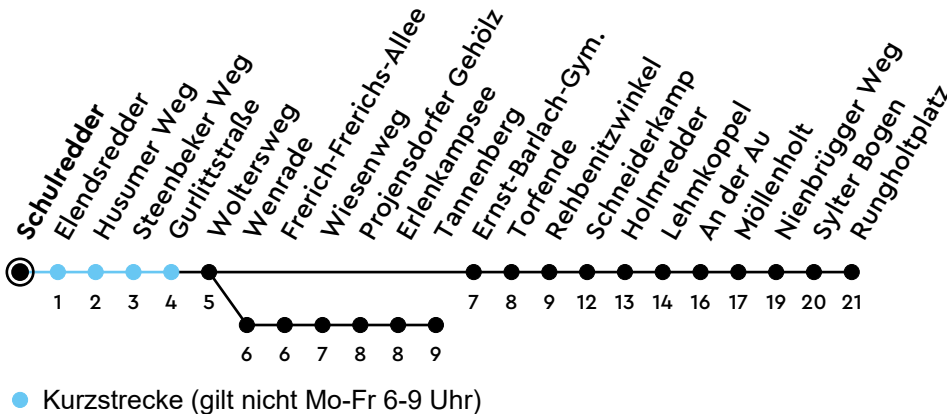

Uhr	Montag - Freitag	Samstag	Sonn-/Feiertag
4	54 _B	54 _B	54 _B
5	19 _B 34 _A 49 _B	39 _B	54 _W
6	04 _A 21 _B 38 _A 51 _B	09 _A 39 _B	24 _B 54 _W
7	08 _A 21 _B 43 _A 54 _B	09 _A 39 _B	24 _B 54 _W
8	13 _A 24 _B 38 _A 53 _B	09 _A 39 _B	24 _B 54 _W
9	08 _A 23 _B 38 _A 53 _B	09 _A 38 _B	24 _B 54 _W
10	08 _B 23 _A 38 _B 53 _A	08 _A 38 _B	24 _B 54 _W
11	08 _B 23 _A 38 _B 53 _A	08 _A 38 _B	24 _B 54 _W
12	08 _B 23 _A 38 _B 53 _A	08 _A 38 _B	24 _B 54 _W
13	08 _B 23 _A 38 _B 53 _A	08 _A 38 _B	24 _B 54 _W
14	08 _B 23 _A 38 _B 53 _A	08 _A 38 _B	24 _B 54 _W
15	08 _B 23 _A 38 _B 53 _A	08 _A 38 _B	24 _B 54 _W
16	08 _B 23 _A 38 _B 53 _A	08 _A 38 _B	24 _B 54 _W
17	08 _B 23 _A 38 _B 53 _A	08 _A 38 _B	24 _B 54 _W
18	08 _B 23 _A 38 _B 53 _A	08 _A 38 _B	24 _B 54 _W
19	08 _B 23 _A 38 _B 53 _A	08 _A 38 _B	24 _B 54 _W
20	08 _B 23 _A 38 _B 54 _W	08 _A 38 _B 54 _W	24 _B 54 _W
21	24 _B 54 _W	24 _B 54 _W	24 _B 54 _W
22	24 _B 54 _W	24 _B 54 _W	24 _B 54 _W
23	24 _B 54 _W	24 _B 54 _W	24 _B 54 _W
0			

Sperrung Feldstraße – Gültig vom 06.07.2026 bis vsl. 20.11.2026

A = Linie 41 bis Tannenberg
B = Linie 42 bis Suchsdorf

W = Linie 41 bis Woltersweg

ECHTZEIT