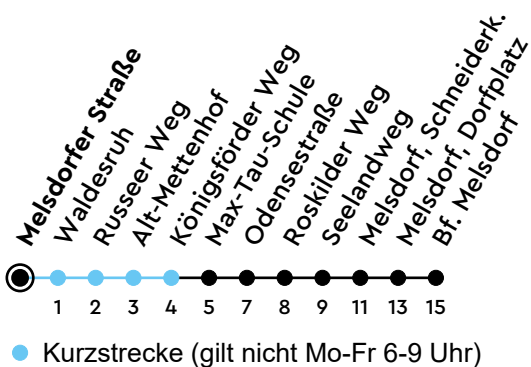

Uhr	Montag - Freitag	Samstag	Sonn-/Feiertag
4			
5	45		
6	11 42	01 31	
7	12 42	01 31	
8	15 42	01 31	01
9	12 42	06 47	01
10	12 42	17 47	01
11	12 42	17 47	01
12	12 42	17 47	01
13	12 42	17 47	01
14	12 42	17 47	01
15	12 42	17 47	01
16	12 42	17 47	01
17	12 42	17 47	01
18	12 42	17 47	01
19	19 49	19 49	01
20	19	19	01
21	01	01	01
22	01	01	01
23	01	01	01
0	01	01	01

Gültig ab 24.05.2026 (ohne Gewähr) - Vom 24.12. bis 31.12. und zur Kieler Woche gelten Sonderfahrpläne.

ECHTZEIT