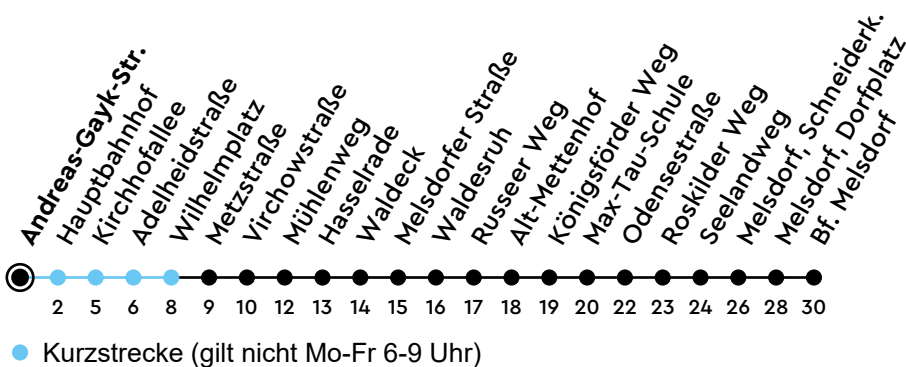

Uhr	Montag - Freitag	Samstag	Sonn-/Feiertag
4			
5	31 57	43	
6	27 57	13 43	
7	27	13 43	43
8	00 27 57	13 52	43
9	27 57	32	43
10	27 57	02 32	43
11	27 57	02 32	43
12	27 57	02 32	43
13	27 57	02 32	43
14	27 57	02 32	43
15	27 57	02 32	43
16	27 57	02 32	43
17	27 57	02 32	43
18	27	02 32	43
19	04 34	04 34	43
20	04 43	04 43	43
21	43	43	43
22	43	43	43
23	43	43	43
0			

Gültig ab 24.05.2026 (ohne Gewähr) - Vom 24.12. bis 31.12. und zur Kieler Woche gelten Sonderfahrpläne.

ECHTZEIT