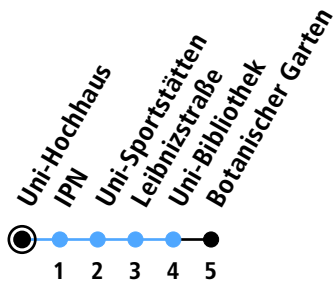

Uhr	Montag - Freitag	Samstag	Sonn-/Feiertag
4			
5	38		
6	08 45	38	
7	00 15 30 40 _A 45 50 _B 55 _B	08 38	
8	00 15 30 45	08 38	38
9	00 15 30 45 50 _B 55 _B	08 45	08 38
10	00 15 30 45	15 45	08 38
11	00 15 30 45 52 _B	15 45	08 38
12	00 15 30 45	15 45	08 38
13	00 15 30 45	15 45	08 38
14	00 15 30 45	15 45	08 38
15	00 15 30 45	15 45	08 38
16	00 15 30 45	15 45	08 38
17	00 15 30 45	15 45	08 38
18	00 15 30 45	15 45	08 38
19	00 15 30 45	15 45	08 38
20	00 15 38	15 38	08
21	08 38	08 38	08
22	08 38	08 38	08
23	08	08	08
0			

Gültig ab 10.12.2023 (ohne Gewähr)

A = Nur an Schultagen; fährt bis Leibnizstraße

B = Nur während der Vorlesungszeiten; fährt bis Leibnizstraße

● Kurzstrecke (gilt nicht Mo-Fr 6-9 Uhr)