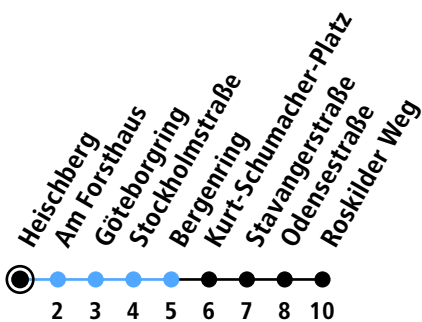

Uhr	Montag - Freitag	Samstag	Sonn-/Feiertag
4			
5			08
6			08
7			08 38
8			08 38
9			08 38
10			08 38
11			08 38
12			08 38
13			08 38
14			08 38
15			08 38
16			08 38
17			08 38
18			08 38
19		04 34	08 38
20	38	04 38	08 38
21	08 38	08 38	08 38
22	08 38	08 38	08 38
23	08	08	08
0			

Gültig ab 10.12.2023 (ohne Gewähr)

● Kurzstrecke (gilt nicht Mo-Fr 6-9 Uhr)