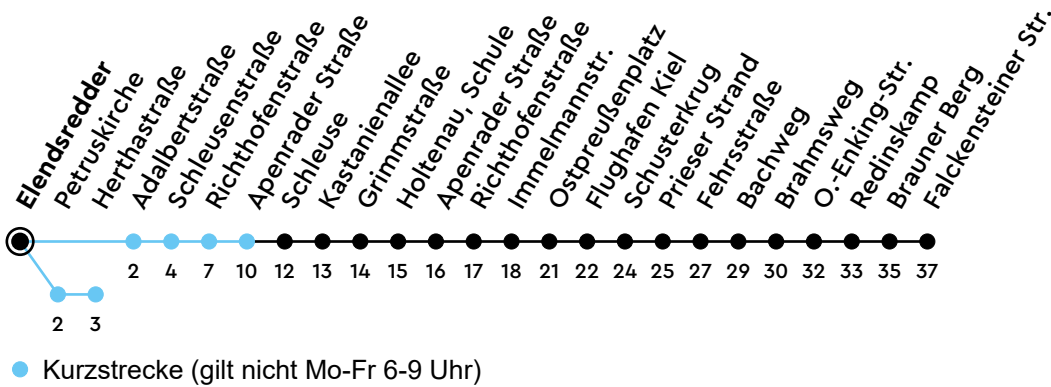

Uhr	Montag - Freitag	Samstag	Sonn-/Feiertag
4	54 _H		
5	20 50	40	
6	25 55	10 40	
7	25 56	10 40	
8	25 55	10 40	10
9	25 55	25 55	10
10	25 55	25 55	10
11	25 58	25 55	10
12	28 58	25 55	10
13	28 58	25 55	10
14	28 58	25 55	10
15	28 55	25 55	10
16	25 55	25 55	10
17	25 55	25 55	10
18	22 _H 52 _H	22 _H 52 _H	10
19	22 _H 55 _H	22 _H 55 _H	10
20	29 _W	29 _W	10
21	10 _W	10 _W	10 _W
22	10 _W	10 _W	10 _W
23	10 _W	10 _W	10 _W
0	10 _W	10 _W	10 _W

Gültig ab 18.05.2026 (ohne Gewähr) - Vom 24.12. bis 31.12. und zur Kieler Woche gelten Sonderfahrpläne.

H = fährt bis Holtenau

W = fährt bis Wik, Herthastraße

ECHTZEIT