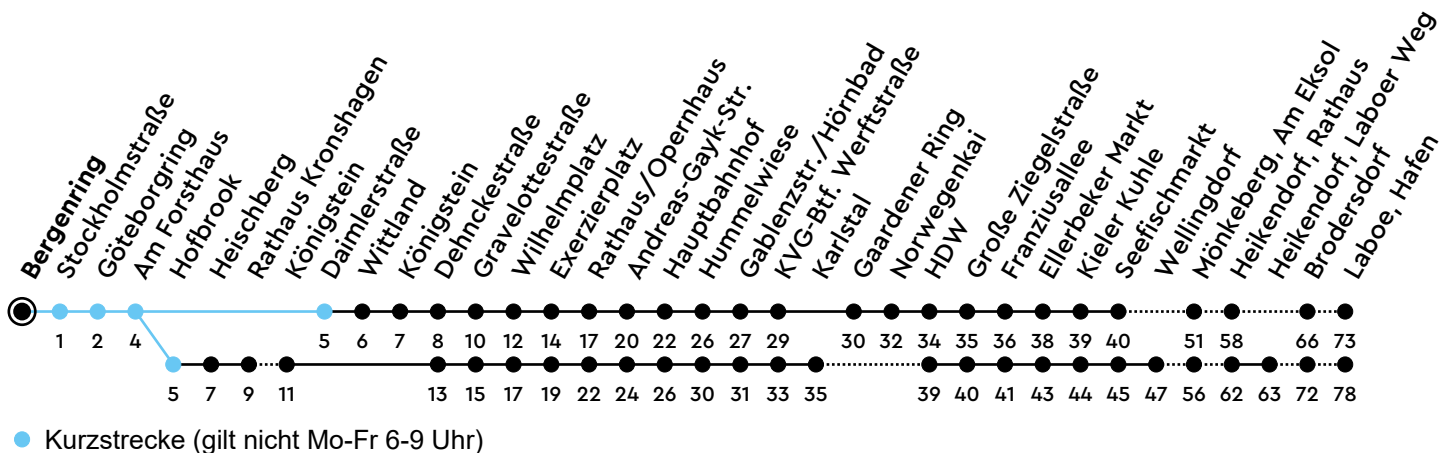

Uhr	Montag - Freitag	Samstag	Sonn-/Feiertag
4	52		
5	22 53	12 _G 42 _G	39 _{KG}
6	14 37	12 _G 42 _G	39 _{KG}
7	01 25 50	12 _G 42 _G	09 _{KG} 42 _G
8	18 48	12 _G 48	12 _G 42 _G
9	18 48	18 48	12 _G 42 _G
10	18 48	18 48	12 _G 42 _G
11	18 47	18 48	09 _G 39 _G
12	13 37	18 48	09 _G 39 _G
13	01 25 49	18 48	09 _G 39 _G
14	13 37	18 48	09 _G 39 _G
15	01 25 49	18 48	09 _G 39 _G
16	13 37	18 48	09 _G 39 _G
17	02 26 50	18 48	09 _G 39 _G
18	18 48	18 48	09 _G 39 _G
19	18 48	18 48	09 _G 39 _{KG}
20	04 _{KG} 39 _{KG}	09 _{KG} 39 _{KG}	09 _{KG} 39 _{KG}
21	09 _{KG} 39 _{KG}	09 _{KG} 39 _{KG}	09 _{KG} 39 _{KG}
22	09 _{KG} 39 _{KG}	09 _{KG} 39 _{KG}	09 _{KG} 39 _{KG}
23	09 _{KG}	09 _{KG}	09 _{KG}
0			

Gültig ab 21.04.2026 (ohne Gewähr) - Vom 24.12. bis 31.12. und zur Kieler Woche gelten Sonderfahrpläne.

G = via Karlstal, Wellingdorf

KG = via Kronshagen, Karlstal, Wellingdorf

ECHTZEIT