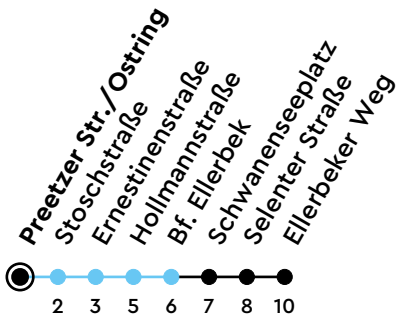

Uhr	Montag - Freitag	Samstag	Sonn-/Feiertag
4			
5	26 56	46	
6	29 59	16 46	46
7	30	16 46	46
8	00 30 59	16 46	46
9	29 59	09 39 59	46
10	29 59	29 59	46
11	29	29 59	46
12	01 31	29 59	46
13	01 31	29 59	46
14	01 31	29 59	46
15	01 31	29 59	46
16	01 31 59	29 59	46
17	29 59	29 59	46
18	29 59	29 59	46
19	29 59	29 59	46
20	46	46	46
21	16	16	
22			
23			
0			

Gültig ab 01.01.2026 (ohne Gewähr) - Vom 24.12. bis 02.01. und zur Kieler Woche gelten Sonderfahrpläne.

● Kurzstrecke (gilt nicht Mo-Fr 6-9 Uhr)