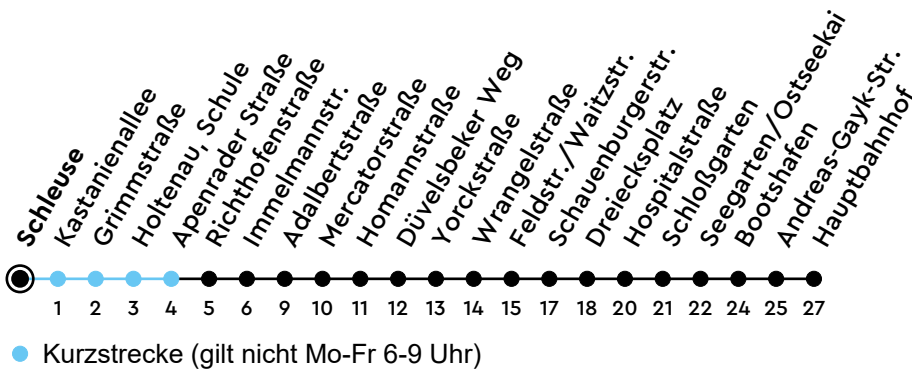

# 32 Schleuse Richtung Kiel Hbf

Uhr	Montag - Freitag	Samstag	Sonn-/Feiertag
4			
5			
6			
7			02 <sub>H</sub> 32 <sub>H</sub>
8			02 <sub>H</sub> 32 <sub>H</sub>
9			02 <sub>H</sub> 32 <sub>H</sub>
10			02 <sub>H</sub> 32 <sub>H</sub>
11			02 <sub>H</sub> 32 <sub>H</sub>
12			02 <sub>H</sub> 32 <sub>H</sub>
13			02 <sub>H</sub> 32 <sub>H</sub>
14			02 <sub>H</sub> 32 <sub>H</sub>
15			02 <sub>H</sub> 32 <sub>H</sub>
16			02 <sub>H</sub> 32 <sub>H</sub>
17			02 <sub>H</sub> 32 <sub>H</sub>
18			02 <sub>H</sub> 32 <sub>H</sub>
19			02 <sub>H</sub> 32 <sub>H</sub>
20	06 <sub>H</sub> 36 <sub>H</sub>	02 32 <sub>H</sub>	02 <sub>H</sub> 32 <sub>H</sub>
21	05 <sub>H</sub> 35 <sub>H</sub>	02 <sub>H</sub> 32 <sub>H</sub>	02 <sub>H</sub> 32 <sub>H</sub>
22	05 <sub>H</sub> 35 <sub>H</sub>	02 <sub>H</sub> 32 <sub>H</sub>	02 <sub>H</sub> 32 <sub>H</sub>
23	05 <sub>H</sub> 35 <sub>H</sub>	02 <sub>H</sub> 32 <sub>H</sub>	02 <sub>H</sub> 32 <sub>H</sub>
0	05 <sub>H</sub>	02 <sub>H</sub>	02 <sub>H</sub>

Sperrung Feldstr. Ecke Homannstr. & Unikliniken – Gültig vom 06.07.2026 bis 10.07.2026 (ohne Gewähr)

H = fährt bis Hauptbahnhof

ECHTZEIT

NAH.SH

KVG Kieler Verkehrsgesellschaft mbH  
 Wertstraße 233-243 · 24143 Kiel  
 ☎ 0431 2203-2203 · www.kvg-kiel.de