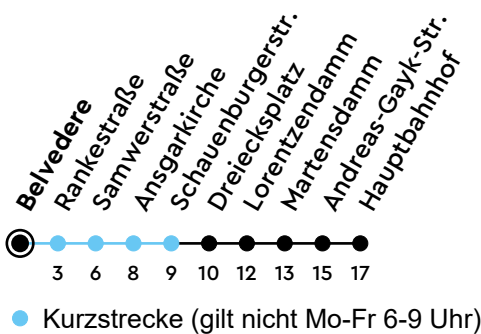

Uhr	Montag - Freitag	Samstag	Sonn-/Feiertag
4	54		
5	09 24 38 55	14 44	14 44
6	10 25 40 51	14 44	14 44
7	03 15 27 38 50	14 44	14 44
8	02 15 27 39 51	14 39	14 44
9	03 15 30 45	09 24 39 54	14 43
10	00 15 30 45	09 24 39 54	13 43
11	00 15 30 45	09 24 39 54	13 43
12	00 15 30 45	09 24 39 54	13 28 43 58
13	00 14 26 38 50	09 24 39 54	13 28 43 58
14	02 14 26 38 50	09 24 39 54	13 28 43 58
15	02 14 26 38 50	09 24 39 54	13 28 43 58
16	02 14 27 39 51	09 24 39 54	13 28 43 58
17	03 15 27 39 51	09 24 39 54	13 28 43 58
18	00 15 30 45	09 24 39 54	13 28 43 58
19	00 15 30 45	09 24 39 54	13 28 43 58
20	00 13 27 44	13 27 44	14 44
21	14 44	14 44	14 44
22	14 44	14 44	14 44
23	14	14	14
0			

Sperrung Holtenauer Str. - Gültig vom 24.05.2026 bis vsl. 05.06.2026

ECHTZEIT