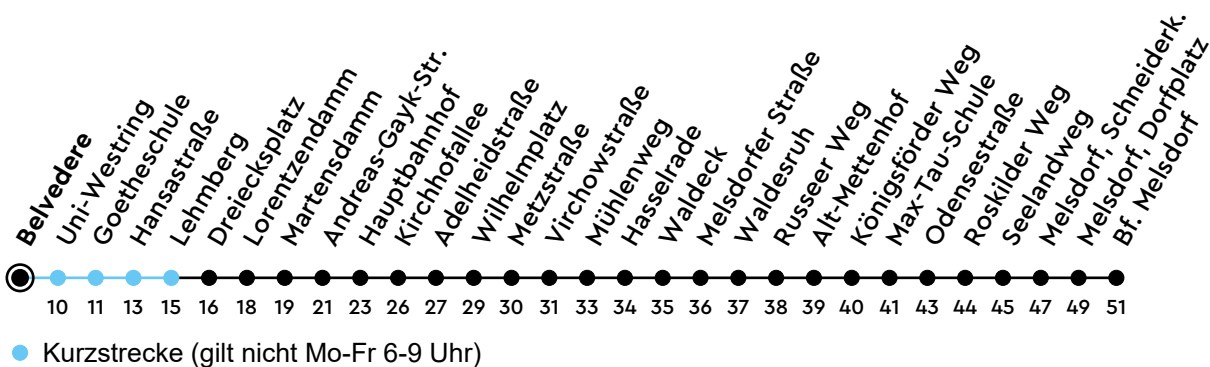

Uhr	Montag - Freitag	Samstag	Sonn-/Feiertag
4			
5	21 41	27 57	
6	07 37	27 57	
7	07 39	27 57	
8	07 37	36	
9	07 37	12 42	
10	07 37	12 42	
11	07 37	12 42	
12	06 36	12 42	
13	06 36	12 42	
14	06 36	12 42	
15	06 36	12 42	
16	06 37	12 42	
17	07 37	12 42	
18	07 51	12 51	
19	21 51	21 51	
20	27	27	
21	27	27	
22	27	27	
23	27	27	
0			

Gültig ab 18.05.2026 (ohne Gewähr) - Vom 24.12. bis 31.12. und zur Kieler Woche gelten Sonderfahrpläne.

ECHTZEIT