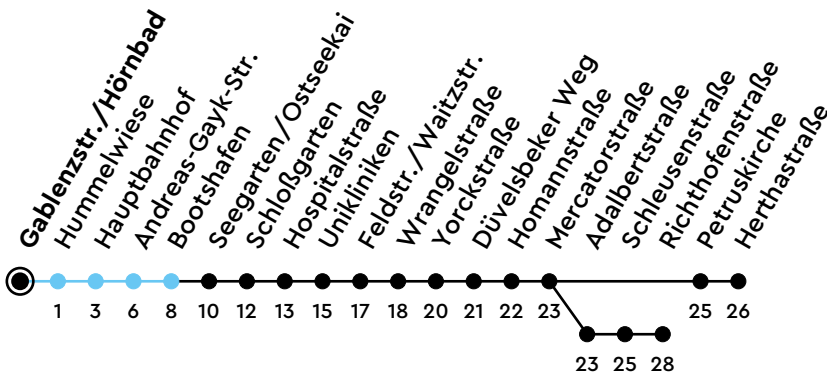

32 Gablenzstraße/Hörnbad Richtung Wik/Holtenau

Uhr	Montag - Freitag	Samstag	Sonn-/Feiertag
4	52	52	
5	22 57	27	
6	17 37 57	12 42	
7	17 37 57	12 42	
8	17 37 57	12 42	
9	17 37 57	17 37 57	
10	17 37 57	17 37 57	
11	17 37 57	17 37 57	
12	17 37 57	17 37 57	
13	17 37 57	17 37 57	
14	17 37 57	17 37 57	
15	17 37 57	17 37 57	
16	17 37 57	17 37 57	
17	17 37 57	17 37 57	
18	17 37 57	17 37 57	
19	27 _H 57 _H	27 _H 57 _H	
20			
21			
22			
23			
0			

Gültig ab 16.02.2026 (ohne Gewähr) - Vom 24.12. bis 31.12. und zur Kieler Woche gelten Sonderfahrpläne.

H = fährt bis Holtenau

● Kurzstrecke (gilt nicht Mo-Fr 6-9 Uhr)

ECHTZEIT

NAH.SH

KVG Kieler Verkehrsgesellschaft mbH
 Wertstraße 233-243 · 24143 Kiel
 ☎ 0431 2203-2203 · www.kvg-kiel.de