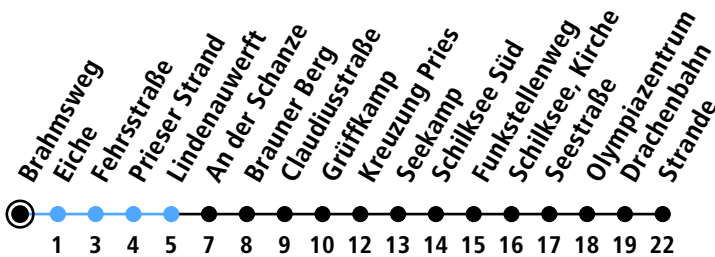

Uhr	Montag - Freitag	Samstag	Sonn-/Feiertag
4	49	51	51
5	19 49	19 51	19 51
6	04 _A 19 _A 33 48 _A	19 51	19 51
7	03 18 _A 33 48 _A	19 51	19 51
8	03 18 _A 33 48 _A	19 51	19 51
9	03 18 _A 33 48 _A	19 51	19 51
10	03 18 _A 33 48 _A	18 51	19 51
11	03 18 _A 33 48 _A	18 51	19 51
12	03 18 _A 33 48 _A 50 _B	18 51	19 51
13	03 18 _A 33 48 _A 53 _B	18 51	19 51
14	03 18 _A 33 48 _A	18 51	19 51
15	03 18 _A 33 48 _A	18 51	19 51
16	03 18 _A 33 48 _A	18 51	19 51
17	03 18 _A 33 48 _A	18 51	19 51
18	03 18 _A 33 48 _A	18 51	19 51
19	03 18 _A 33 48 _A	18 51	19 51
20	03 18 _A 33 51	18 51	19 51
21	19 51	19 51	19 51
22	19 51	19 51	19 51
23	19	19	19
0			

Gültig ab 10.12.2023 (ohne Gewähr)

A = Fährt bis Olympiazentrum

B = Nur an Schultagen

● Kurzstrecke (gilt nicht Mo-Fr 6-9 Uhr)