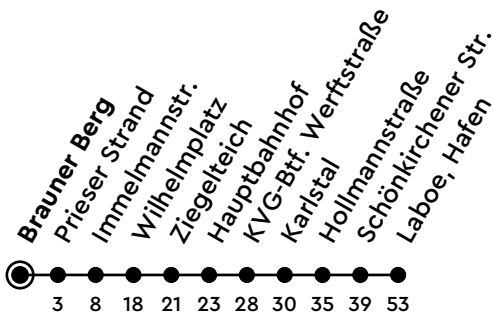

X92

Brauner Berg Richtung Laboe

Uhr	Montag - Freitag	Samstag	Sonn-/Feiertag
4			
5			
6			
7			
8			
9			
10		49 _s	52 _s
11		49 _s	52 _s
12		49 _s	52 _s
13		49 _s	52 _s
14		49 _s	52 _s
15		49 _s	52 _s
16		49 _s	52 _s
17		49 _s	52 _s
18		49 _s	52 _s
19		49 _s	52 _s
20			
21			
22			
23			
0			

Gültig ab 11.04.2026 (ohne Gewähr) – Vom 24.12. bis 31.12. und zur Kieler Woche gelten Sonderfahrpläne.

S = Strandlinien X90/X92 verkehren nur vom 11.04. bis 11.10.2026

NAH.SH

KVG Kieler Verkehrsgesellschaft mbH
Werftstraße 233-243 · 24143 Kiel
☎ 0431 2203-2203 · www.kvg-kiel.de