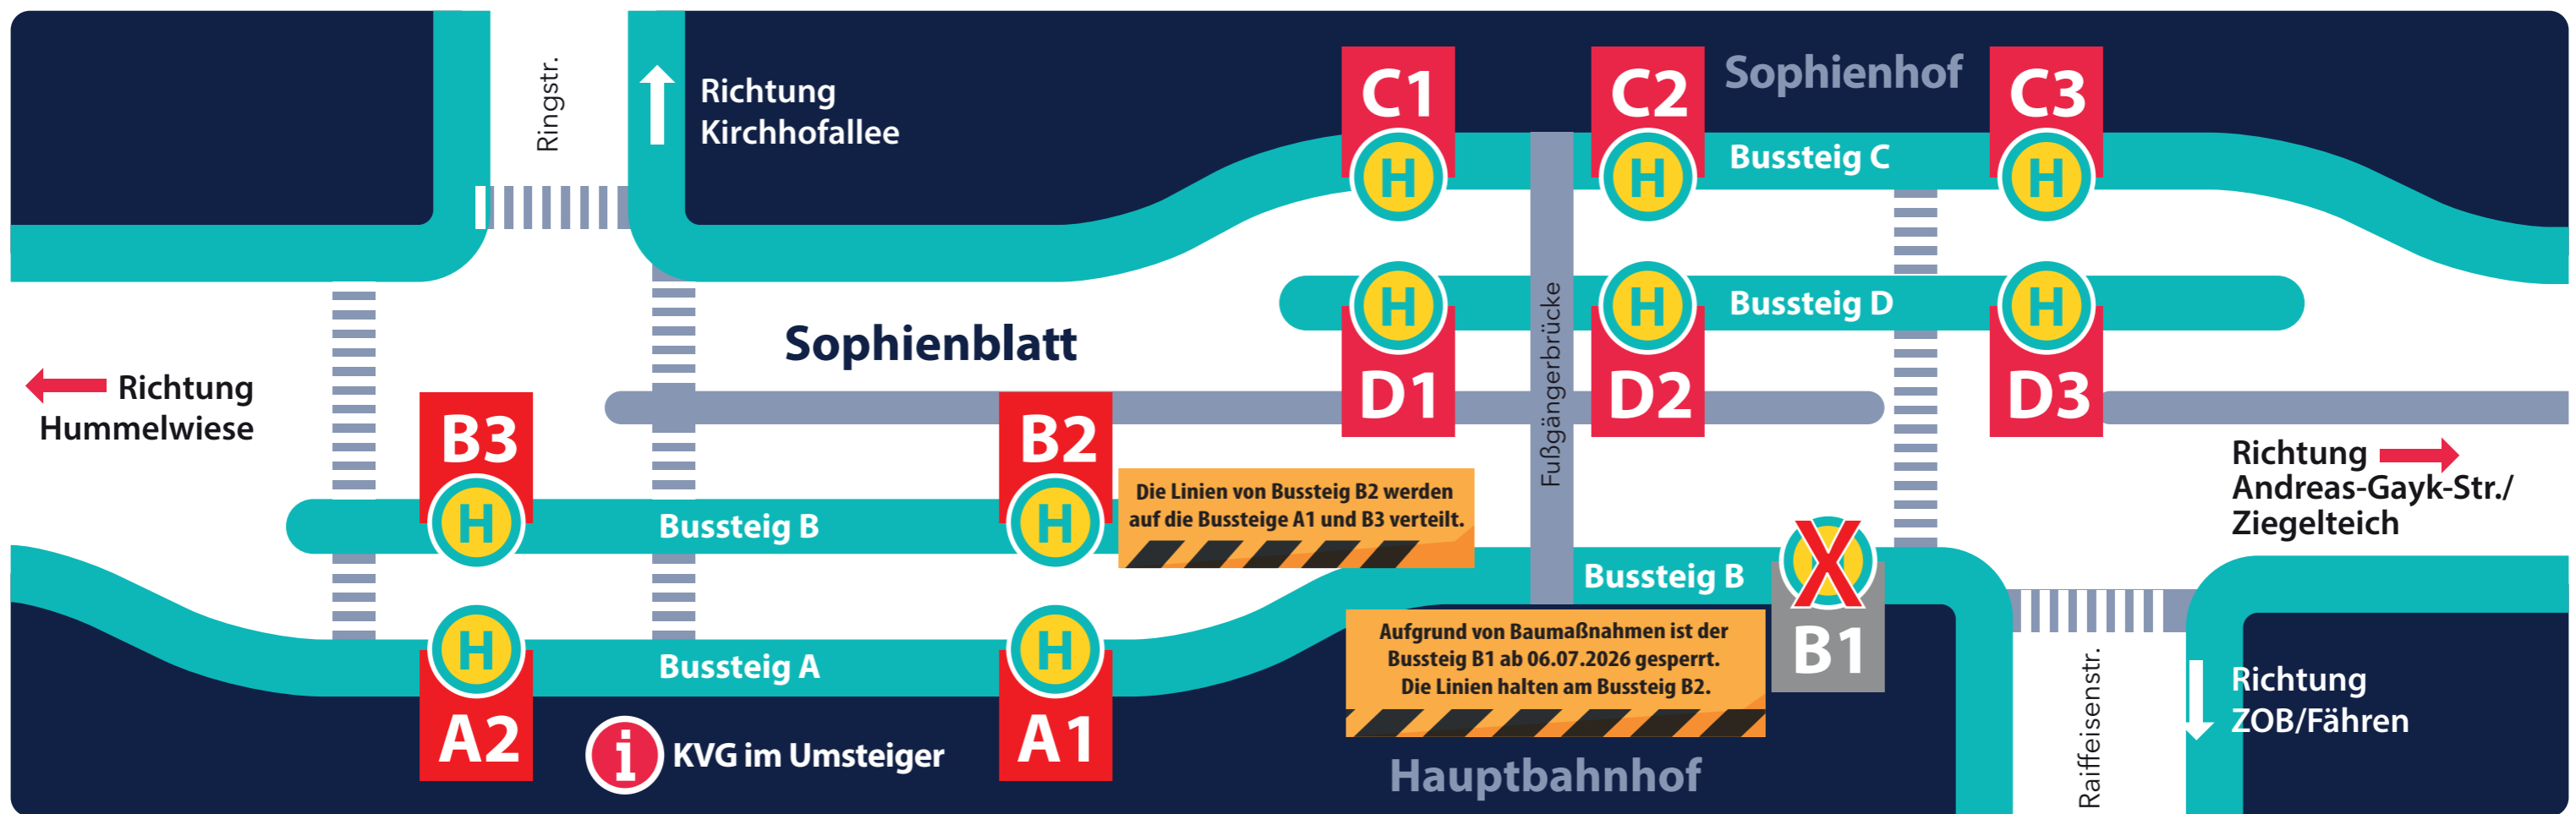

Lageplan Bussteige am Hauptbahnhof Kiel ab 06.07.2026

C1

Linie	Ziel
50/51	Hassee
81	Universität
N51	Hassee

C2

Linie	Ziel
22	Schwentinental
31/32	Elmschenhagen
34	Kroog
N22	Schwentinental
N31	Elmschenhagen
N34	Kroog

C3

Linie	Ziel
41/42	Meimersdorf
43	Schlüsbek
45	Rönne
71	Ellerbeker Weg
X91	Holstein-Stadion (nur an Spieltagen)
N42	Meimersdorf

D1

Linie	Ziel
52	Krummbogen
102/X92	Laboe
200/201/210	Schönberg
300	Raisdorf
310/315	Lütjenburg/Oldenburg
410	Bad Segeberg
767	Klein Königsförde
780	Nortorf
790	Flintbek
795	Rodenbek
N12	Eiderbrücke

D2

Linie	Ziel
11	Dietrichsdorf
14	Laboe
15	Heikendorf
X60	HAW Campus
N11	Dietrichsdorf
N14	Laboe

D3

Linie	Ziel
61	Mettenhof
62	Russee
91	Melsdorf
N62	Russee

A1

Linie	Ziel
11	Wik, Kanal
12/13	Strande/Schilksee
14/15	Mettenhof
31	Mettenhof
32	Wik/Holtenau
34	Kronshagen
61	Suchsdorf
62	Projensdorf
71	Kronshagen
X30	Strande/Schilksee
X90	Falckensteiner Strand
X92	Strande
N11	Wik, Kanal
N12	Strande
N14	Mettenhof
N31	Mettenhof

A2

Linie	Ziel
X60	Universität

B2

Linie	Ziel
22	Suchsdorf
50	Universität
51	Reventloubrücke
52	KVG-Verwaltung
81	Suchsdorf
91	Friedrichsort
N22	Suchsdorf
N62	Projensdorf

B3

Linie	Ziel
41	Tannenberg
42	Suchsdorf
43	CITTI-PARK
N42	Suchsdorf