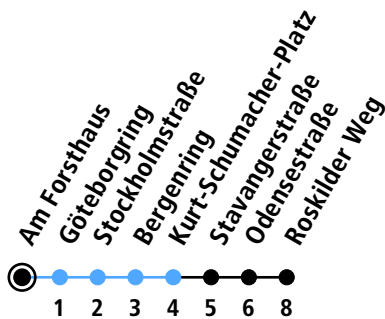

Uhr	Montag - Freitag	Samstag	Sonn-/Feiertag
4			
5	07 37 52 _A	07 37 52	10
6	07 19 34 49	07 22 37 52	10
7	04 19 34 49	07 22 37 52	10 40
8	04 19 34 49	07 22 37 52	10 40 52
9	04 19 34 49	07 19 34 49	10 22 40 52
10	04 19 34 49	04 19 34 49	10 22 40 52
11	04 19 34 49	04 19 34 49	10 22 40 52
12	04 19 34 49	04 19 34 49	10 22 40 52
13	04 19 _A 34 49	04 19 34 49	10 22 40 52
14	04 19 34 49	04 19 34 49	10 22 40 52
15	04 19 34 49	04 19 34 49	10 22 40 52
16	04 19 34 49	04 19 34 49	10 22 40 52
17	04 19 34 49	04 19 34 49	10 22 40 52
18	04 19 34 49	04 19 34 49	10 22 40 52
19	04 19 34 49	07 19 37 49	10 22 40 52
20	04 19 40	07 19 40	10 22 40
21	10 40	10 40	10 40
22	10 40	10 40	10 40
23	10	10	10
0			

Gültig ab 10.12.2023 (ohne Gewähr)

A = Fährt bis Melsdorf, Dorfplatz

● Kurzstrecke (gilt nicht Mo-Fr 6-9 Uhr)