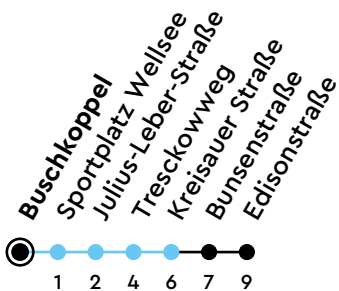

Uhr	Montag - Freitag	Samstag	Sonn-/Feiertag
4			
5			
6	43		
7	13 46		
8	13 43		
9	13 43	06	05
10	13 43	16	05
11	13 43	16	05
12	13 43	16	05
13	13 43	16	05
14	13 43	16	05
15	13 43	16	05
16	13 43	16	05
17	13 43	16	05
18	13 43	16	05
19	13	16	05
20			
21			
22			
23			
0			

Sperrung Reichenberger Allee - Gültig vom 06.07.2026 bis 22.07.2026 (ohne Gewähr)

● Kurzstrecke (gilt nicht Mo-Fr 6-9 Uhr)