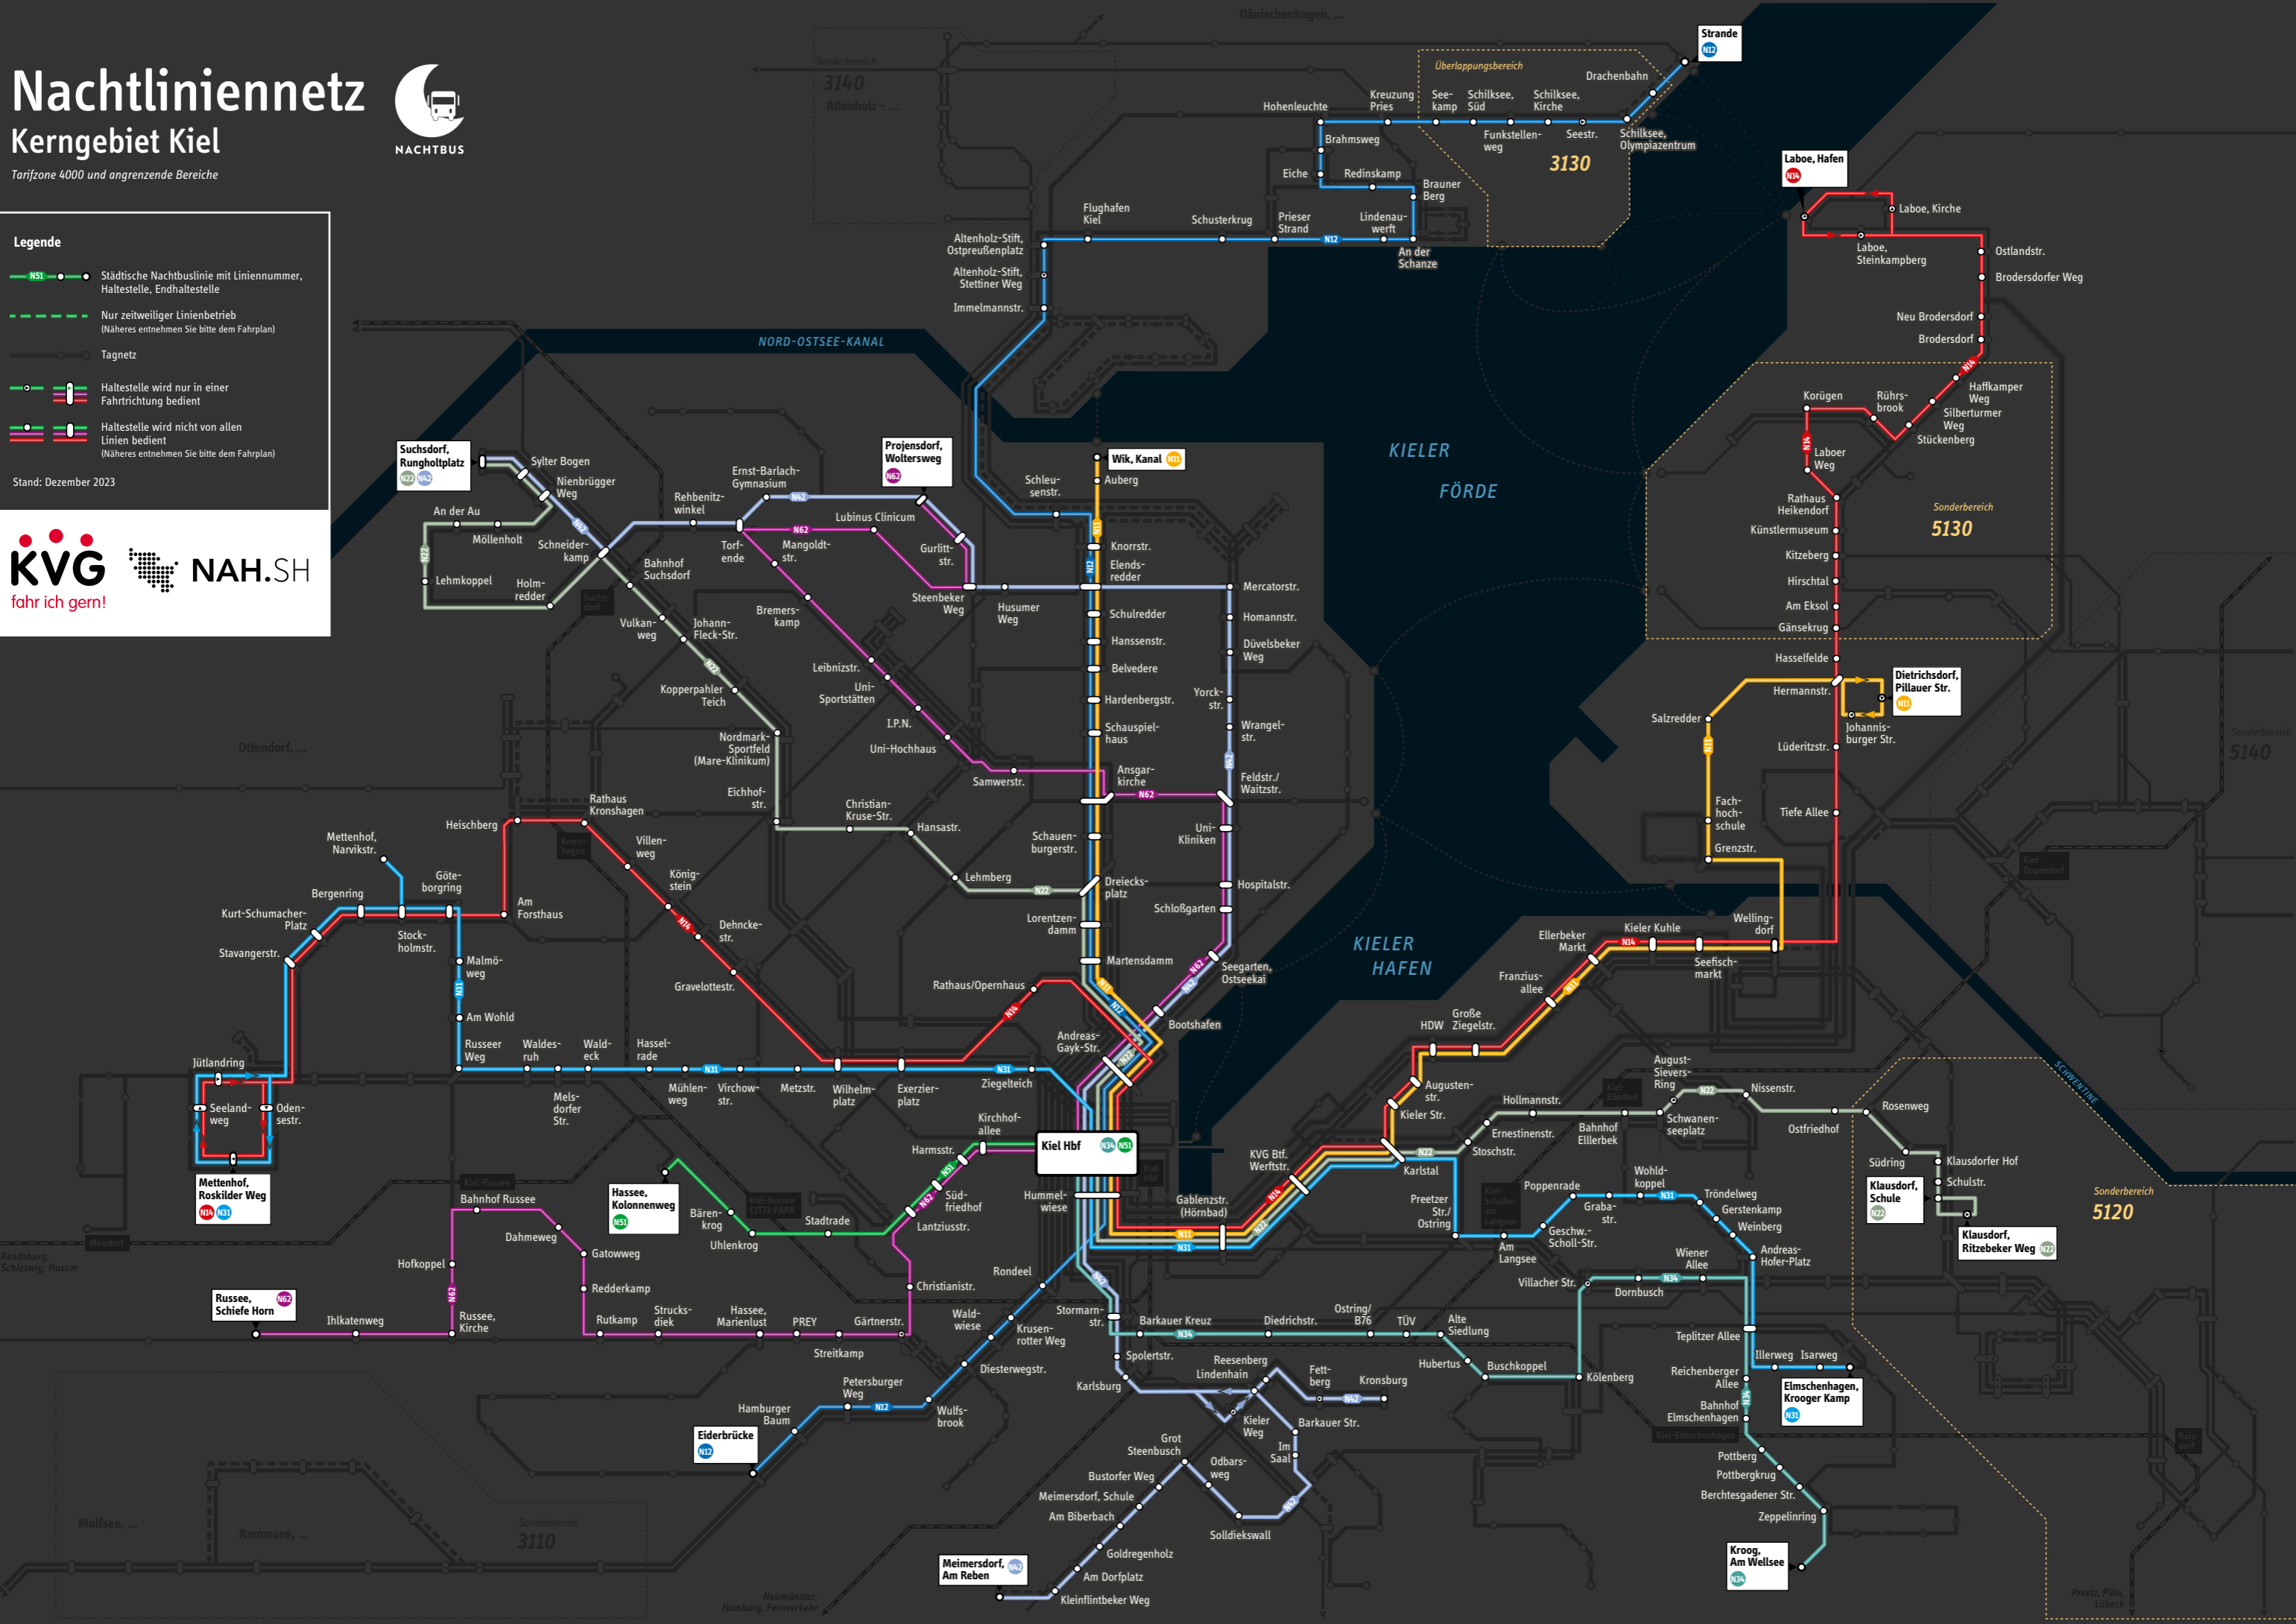

Nachtliniennetz Kerngebiet Kiel

Tarifzone 4000 und angrenzende Bereiche

Legende

- Städtische Nachtbuslinie mit Liniennummer, Haltestelle, Endhaltestelle
- - - Nur zeitweiliger Linienbetrieb (Näheres entnehmen Sie bitte dem Fahrplan)
- Tagnetz
- Haltestelle wird nur in einer Fahrtrichtung bedient
- Haltestelle wird nicht von allen Linien bedient (Näheres entnehmen Sie bitte dem Fahrplan)

Stand: Dezember 2023

Molsee, ... Rammsee, ...

Sonderbereich 3110

Meimersdorf, Am Reben

Kroog, Am Wellsee

Preetz, Plan, Lübeck