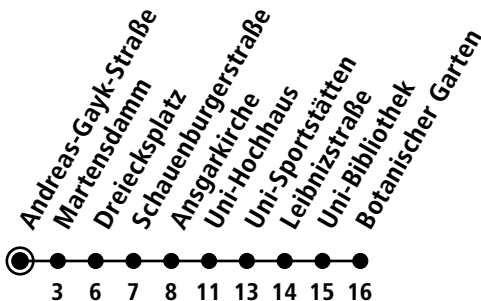

X60

Ⓜ Andreas-Gayk-Straße A
 Fachhochschule ▶ Hbf ▶ Universität

Uhr	Montag - Freitag	Samstag	Sonn-/Feiertag
4			
5			
6			
7	44 49 _A 57 _A		
8	04 24 44		
9	04 24 44 50 _A 57 _A		
10	04 24 44		
11	04 24 44 54 _A		
12	04 24 44		
13	04 24 44		
14	04 24 44		
15	04 24 44		
16	04 24 44		
17	04 24 44		
18	04 24 44		
19	04 24 44		
20	04		
21			
22			
23			
0			

Gültig ab 10.12.2023 (ohne Gewähr)

A = Nur während der Vorlesungszeiten; fährt bis
 Leibnizstraße

● Kurzstreckentickets haben auf der Linie X60 keine Gültigkeit.