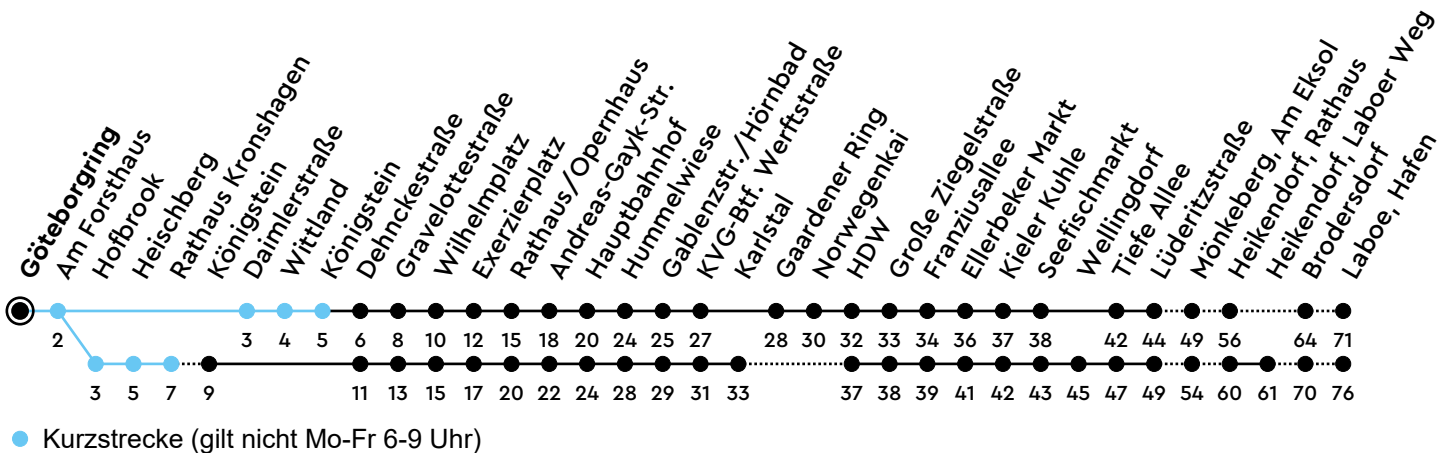

Uhr	Montag - Freitag	Samstag	Sonn-/Feiertag
4	54		
5	24 55	14 _G 44 _G	41 _{KG}
6	16 39	14 _G 44 _G	41 _{KG}
7	03 27 52	14 _G 44 _G	11 _{KG} 44 _G
8	20 50	14 _G 50	14 _G 44 _G
9	20 50	20 50	14 _G 44 _G
10	20 50	20 50	14 _G 44 _G
11	20 49	20 50	11 _G 41 _G
12	15 39	20 50	11 _G 41 _G
13	03 27 51	20 50	11 _G 41 _G
14	15 39	20 50	11 _G 41 _G
15	03 27 51	20 50	11 _G 41 _G
16	15 39	20 50	11 _G 41 _G
17	04 28 52	20 50	11 _G 41 _G
18	20 50	20 50	11 _G 41 _G
19	20 50	20 50	11 _G 41 _{KG}
20	06 _{KG} 41 _{KG}	11 _{KG} 41 _{KG}	11 _{KG} 41 _{KG}
21	11 _{KG} 41 _{KG}	11 _{KG} 41 _{KG}	11 _{KG} 41 _{KG}
22	11 _{KG} 41 _{KG}	11 _{KG} 41 _{KG}	11 _{KG} 41 _{KG}
23	11 _{KG}	11 _{KG}	11 _{KG}
0			

Gültig ab 21.04.2026 (ohne Gewähr) - Vom 24.12. bis 31.12. und zur Kieler Woche gelten Sonderfahrpläne.

G = via Karlstal, Wellingdorf

KG = via Kronshagen, Karlstal, Wellingdorf

ECHTZEIT