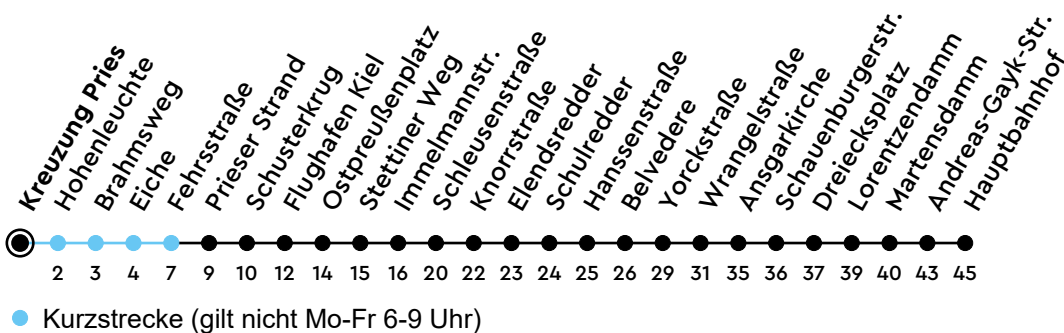

12

Kreuzung Pries Richtung Kiel Hbf

Uhr	Montag - Freitag	Samstag	Sonn-/Feiertag
4	33		
5	03 31	23	24
6	01 27 51	23	24
7	11 35	23	24
8	03 27 51	15	24
9	21 51	00 30	19
10	21 51	00 30	19
11	21 51	00 30	19
12	21 49	00 30	04 34
13	13 37	00 30	04 34
14	01 25 49	00 30	04 34
15	13 37	00 30	04 34
16	03 27 51	00 30	04 34
17	15 36	00 30	04 34
18	06 36	00 30	04 34
19	06 36	00 30	04 34
20	23	23	24
21	23	23	24
22	23	23	24
23			
0			

Gültig ab 18.05.2026 (ohne Gewähr) - Vom 24.12. bis 31.12. und zur Kieler Woche gelten Sonderfahrpläne.

NAH.SH

KVG Kieler Verkehrsgesellschaft mbH
Wertstraße 233-243 · 24143 Kiel
☎ 0431 2203-2203 · www.kvg-kiel.de

ECHTZEIT