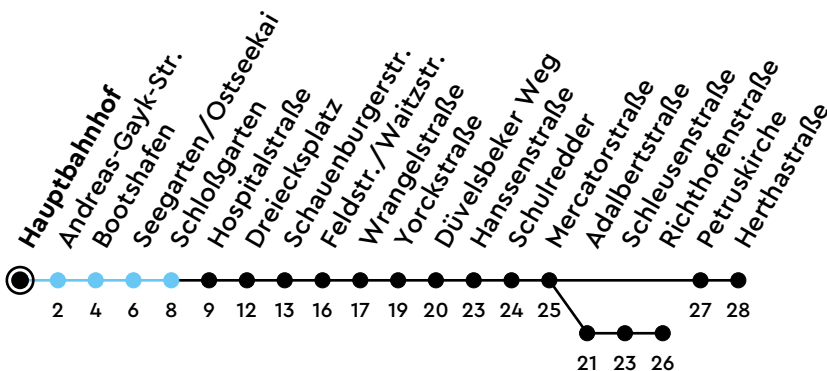

32 Hauptbahnhof Richtung Wik/Holtenau

B2

Uhr	Montag - Freitag	Samstag	Sonn-/Feiertag
4			
5	00 30	00 35	00 35
6	01 21 41	20 50	35 _H
7	01 21 41	20 50	05 _H 35 _H
8	01 21 41	20 50	05 _H 35 _H
9	01 21 41	21 41	05 _H 35 _H
10	01 21 41	01 21 41	05 _H 35 _H
11	01 21 41	01 21 41	05 _H 35 _H
12	01 21 41	01 21 41	05 _H 35 _H
13	01 21 41	01 21 41	05 _H 35 _H
14	01 21 41	01 21 41	05 _H 35 _H
15	01 21 41	01 21 41	05 _H 35 _H
16	01 21 41	01 21 41	05 _H 35 _H
17	01 21 41	01 21 41	05 _H 35 _H
18	01 21 41	01 21 41	05 _H 35 _H
19	01 31 _H	01 31 _H	05 _H 35 _H
20	01 _H 35 _H	01 _H 35 _H	05 _H 35 _H
21	05 _H 35 _H	05 _H 35 _H	05 _H 35 _H
22	05 _H 35 _H	05 _H 35 _H	05 _H 35 _H
23	05 _H 35 _H	05 _H 35 _H	05 _H 35 _H
0			

Sperrung Feldstr. Ecke Homannstr. & Unikliniken – Gültig vom 06.07.2026 bis 10.07.2026 (ohne Gewähr)

H = fährt bis Holtenau

● Kurzstrecke (gilt nicht Mo-Fr 6-9 Uhr)

ECHTZEIT

KVG

NAH.SH

KVG Kieler Verkehrsgesellschaft mbH
Wertstraße 233-243 · 24143 Kiel
☎ 0431 2203-2203 · www.kvg-kiel.de