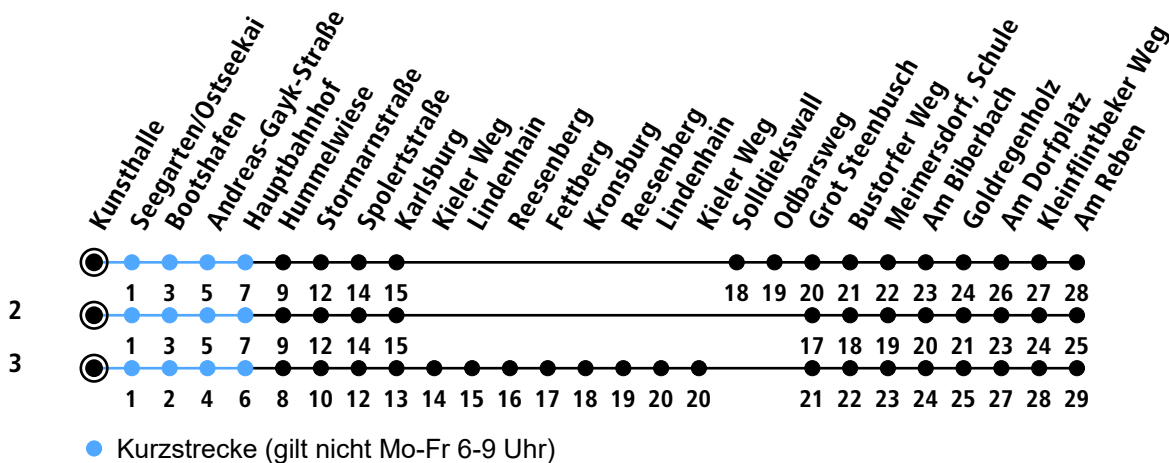

Uhr	Montag - Freitag	Samstag	Sonn-/Feiertag
4			
5	09 ² 51	09 ³ 39	09 ³
6	06 ² 20 35 ² 50	09 ³ 39	09 ³ 39
7	05 ² 20 35 ² 50	09 ³ 39	09 ³ 39
8	05 ² 20 35 ² 50	09 ³ 39	09 ³ 39
9	05 ² 20 35 ² 50	13 ³ 43	09 ³ 39
10	05 ² 20 35 ² 50	13 ³ 43	09 ³ 39
11	05 ² 20 35 ² 50	13 ³ 43	09 ³ 39
12	05 ² 20 35 ² 50	13 ³ 43	09 ³ 39
13	05 ² 20 35 ² 50	13 ³ 43	09 ³ 39
14	05 ² 20 35 ² 50	13 ³ 43	09 ³ 39
15	05 ² 20 35 ² 50	13 ³ 43	09 ³ 39
16	05 ² 20 35 ² 50	13 ³ 43	09 ³ 39
17	05 ² 20 35 ² 50	13 ³ 43	09 ³ 39
18	05 ² 20 35 ² 50	13 ³ 43	09 ³ 39
19	05 ² 20 35 ² 50	13 ³ 43	09 ³ 39
20	09 ³ 39	09 ³ 39	09 ³ 39
21	09 ³ 39	09 ³ 39	09 ³ 39
22	09 ³ 39	09 ³ 39	09 ³ 39
23	09 _A 39 _B	09 _A 39 _B	09 _A 39 _B
0			

Gültig ab 10.12.2023 (ohne Gewähr)

A = Weiter als Linie 42N bis Meimersdorf; fährt bis Hauptbahnhof

B = Fährt bis Hauptbahnhof

● Kurzstrecke (gilt nicht Mo-Fr 6-9 Uhr)