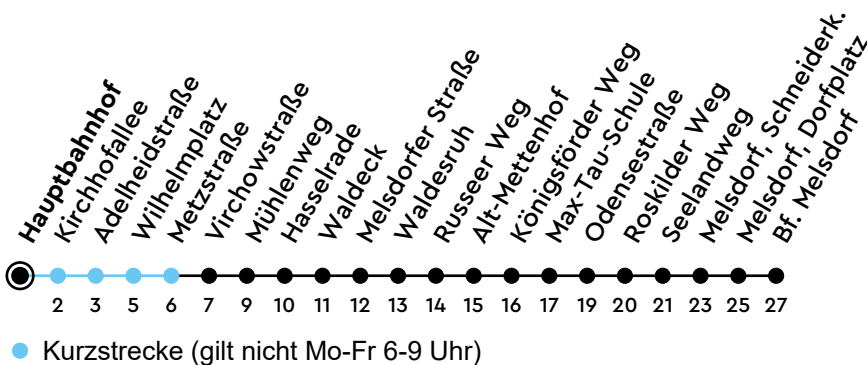

Uhr	Montag - Freitag	Samstag	Sonn-/Feiertag
4			
5	39	50	
6	00 30	20 50	
7	00 30	20 50	50
8	03 30	20 55	50
9	00 30	35	50
10	00 30	05 35	50
11	00 30	05 35	50
12	00 30	05 35	50
13	00 30	05 35	50
14	00 30	05 35	50
15	00 30	05 35	50
16	00 30	05 35	50
17	00 30	05 35	50
18	00 30	05 35	50
19	14 44	14 44	50
20	14 50	14 50	50
21	50	50	50
22	50	50	50
23	50	50	50
0			

Gültig ab 18.05.2026 (ohne Gewähr) - Vom 24.12. bis 31.12. und zur Kieler Woche gelten Sonderfahrpläne.

ECHTZEIT