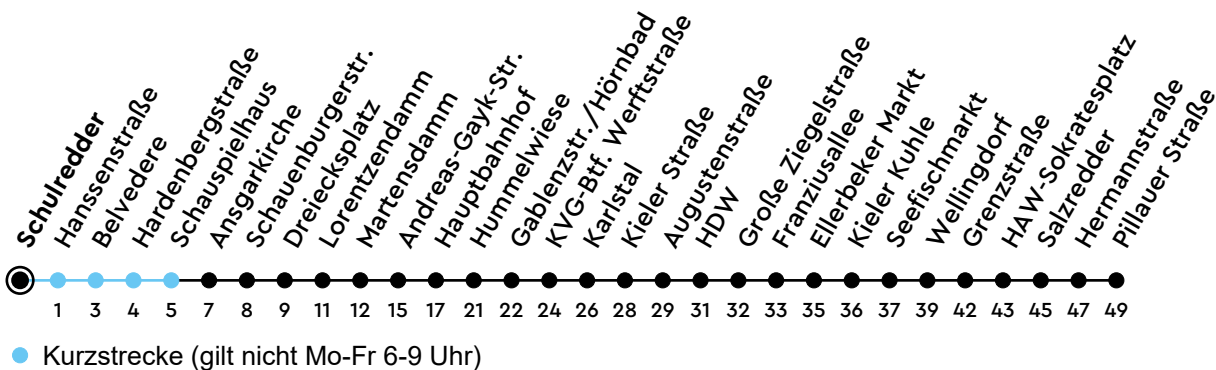

11

Schulredder Richtung Dietrichsdorf

Uhr	Montag - Freitag	Samstag	Sonn-/Feiertag
4	48		
5	03 18 33 46 58	01 31	05 35
6	10 22 33 45 57	01 31	05 35
7	09 21 33 45 57	01 31	05 31
8	09 21 33 45 58	01 29 45 55	01 31
9	10 22 34 45 57	05 15 25 35 45 55	01 31
10	09 21 33 45 57	05 15 25 35 45 55	01 31
11	09 21 32 44 56	05 15 25 35 45 55	01 31
12	08 20 32 44 56	05 15 25 35 45 55	01 36
13	08 21 33 45 57	05 15 25 35 45 55	06 36
14	09 21 33 45 57	05 15 25 35 45 55	06 36
15	09 21 33 45 57	05 15 25 35 45 55	06 36
16	09 21 33 45 57	05 15 25 35 45 55	06 36
17	10 22 34 46 58	05 15 25 35 45 55	06 36
18	10 22 34 45 57	05 15 25 35 45 55	06 36
19	09 21 33 45 57	05 15 25 35 45 55	06 36
20	09 31	05 31	01 31
21	01 31	01 31	01 31
22	01 31	01 31	01 31
23	01 31	01 31	01 31
0			

Gültig ab 06.06.2026 (ohne Gewähr) - Vom 24.12. bis 31.12. und zur Kieler Woche gelten Sonderfahrpläne.

ECHTZEIT